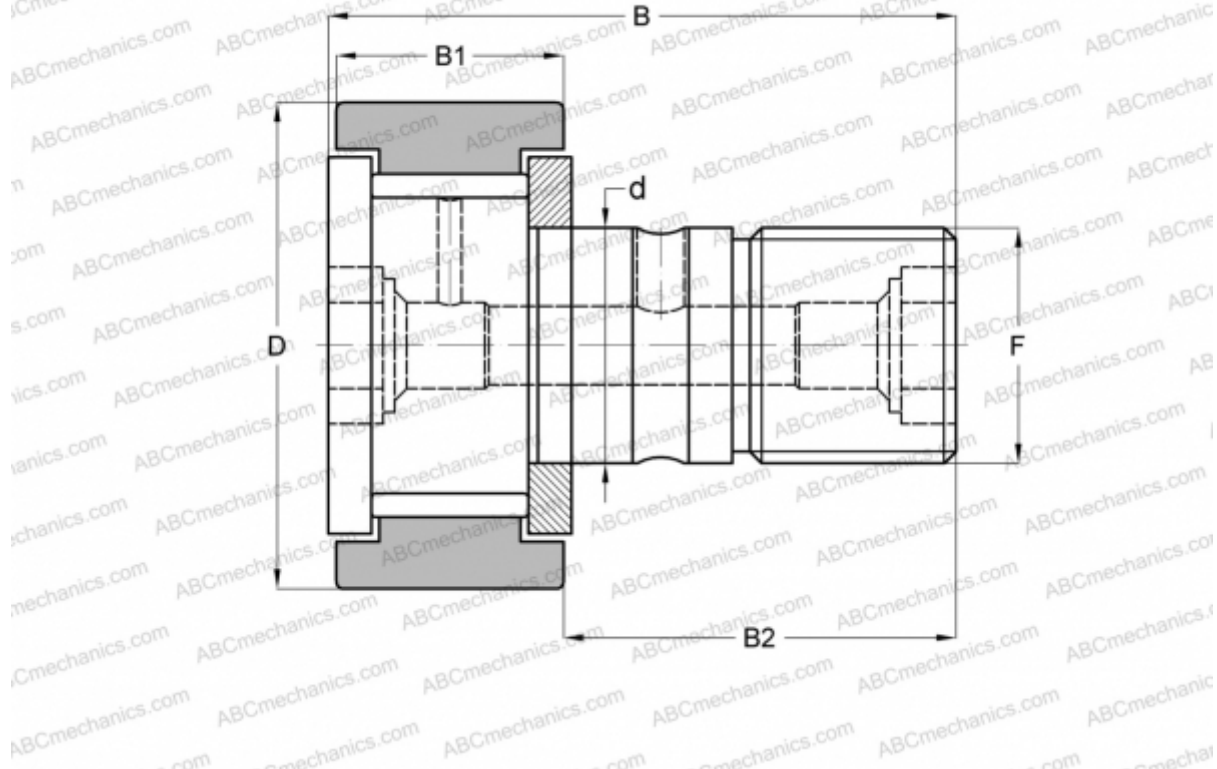

CF-7/8 McGill

Опорные ролики с цапфой

ТИП: Роликоподшипники, Опорные ролики с цапфой, С осевым центрированием, без сепаратора, двусторонние щелевые уплотнения, цилиндрическое наружное кольцо, дюймовые

Технические характеристики

РАЗМЕРЫ, ММ

d	9,525
D	22,225
B	35,719
B1	13,494
B2	22,225
F	3/8-24

МАССА, КГ 0,046

ПРОИЗВОДИТЕЛЬ [McGill](#)

АНАЛОГИ

ABC	CR 14 V
IKO	CR 14 V
TORRINGTON	CR-14
INA	CF 14