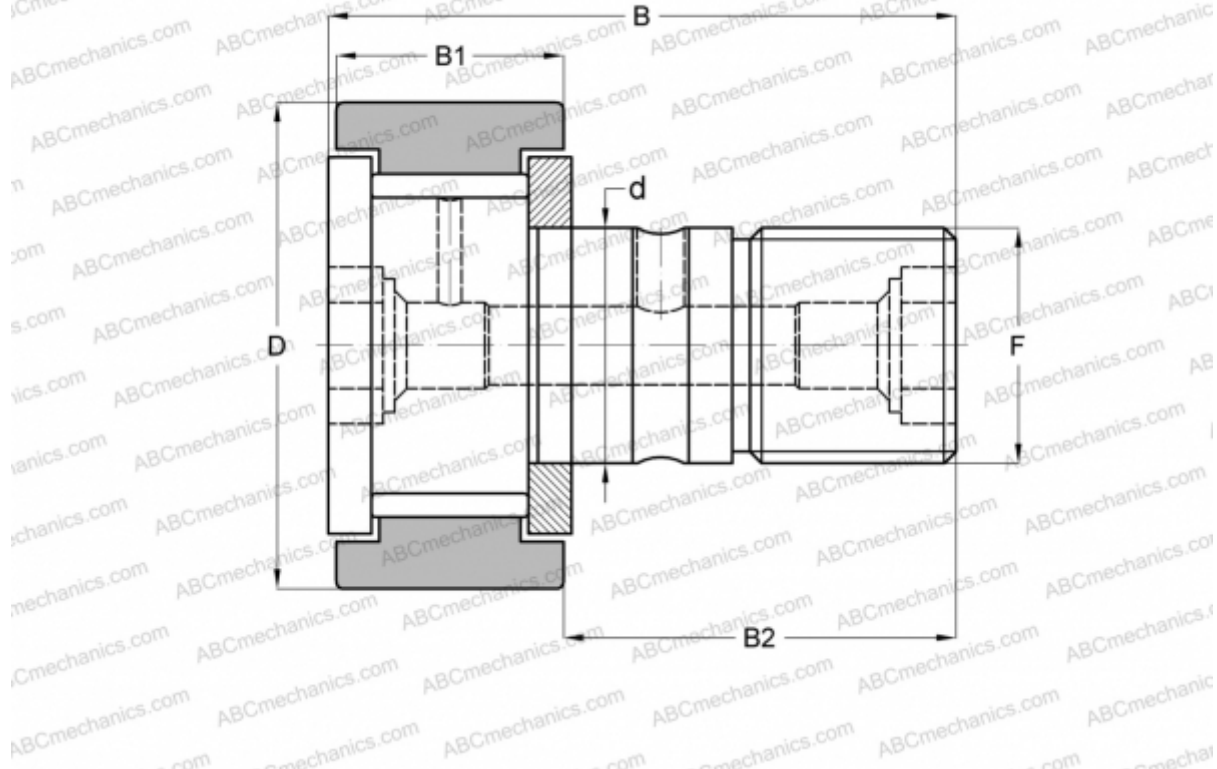

CR 16 V ABC

Опорные ролики с цапфой

ТИП: Роликоподшипники, Опорные ролики с цапфой, С осевым центрированием, без сепаратора, двусторонние щелевые уплотнения, цилиндрическое наружное кольцо, дюймовые

Технические характеристики

РАЗМЕРЫ, ММ

d	11,112
D	25,400
B	42,069
B1	16,669
B2	25,400
F	7/16-20

МАССА, КГ 0,073

ПРОИЗВОДИТЕЛЬ [ABC](#)

АНАЛОГИ

IKO	CR 16 V
TORRINGTON	CR-16
INA	CF 16
McGill	CF-1