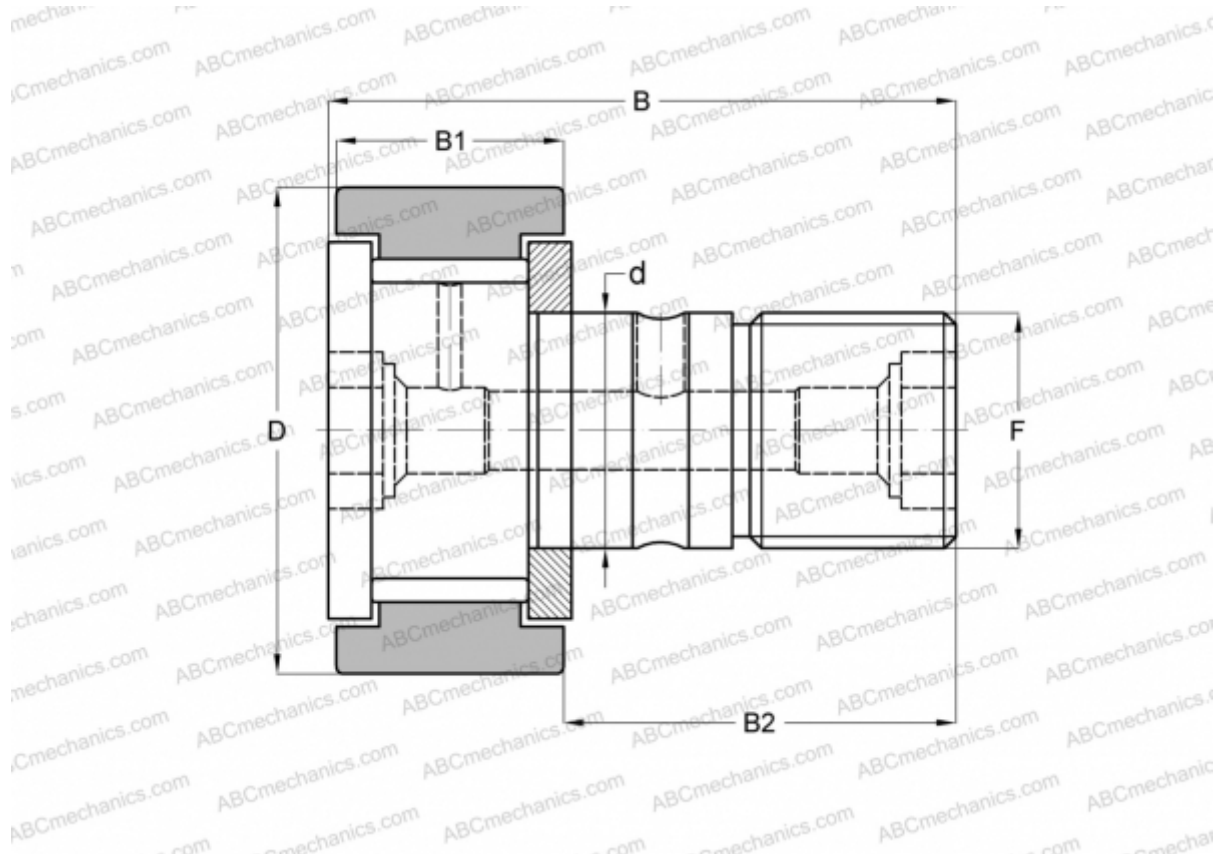

CR-16 TORRINGTON

Опорные ролики с цапфой

ТИП: Роликоподшипники, Опорные ролики с цапфой, С осевым центрированием, без сепаратора, двусторонние щелевые уплотнения, цилиндрическое наружное кольцо, дюймовые

Технические характеристики

РАЗМЕРЫ, ММ

d	11,112
D	25,400
B	42,069
B1	16,669
B2	25,400
F	7/16-20

МАССА, КГ 0,073

ПРОИЗВОДИТЕЛЬ [TORRINGTON](#)

АНАЛОГИ

ABC	CR 16 V
IKO	CR 16 V
INA	CF 16
McGill	CF-1