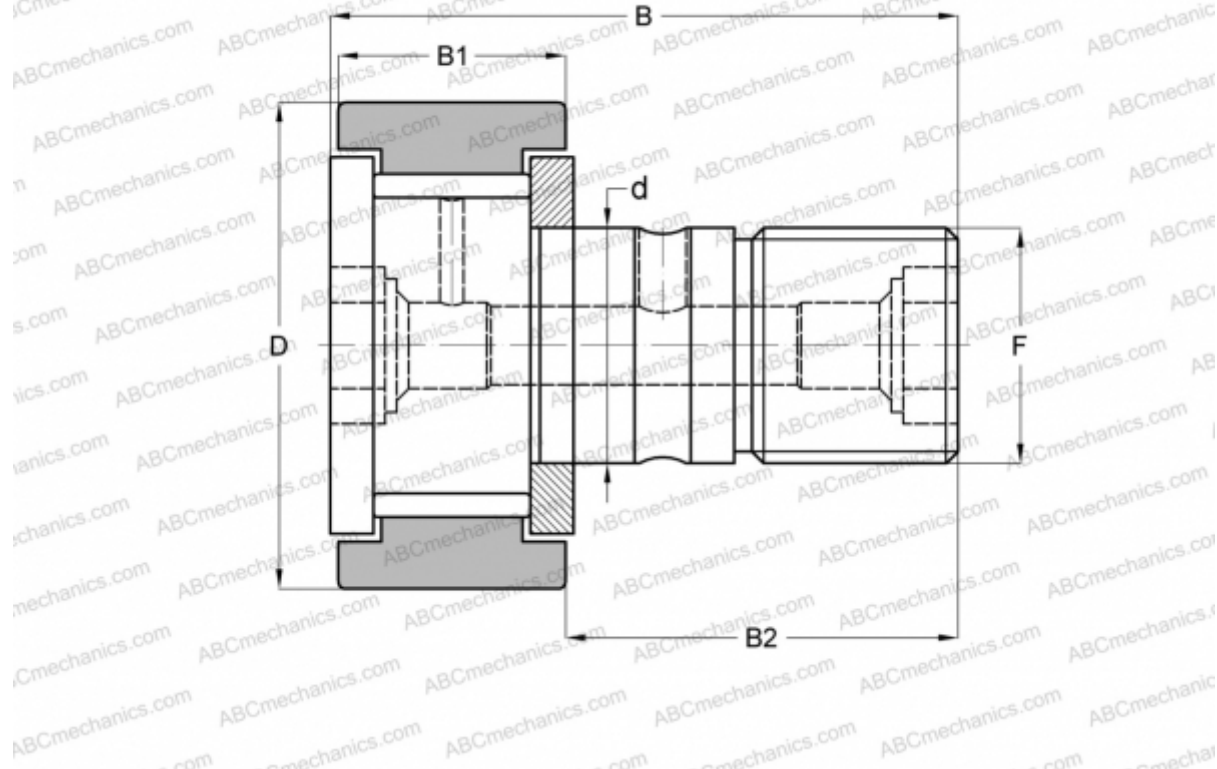

CF 16 INA

Опорные ролики с цапфой

ТИП: Роликоподшипники, Опорные ролики с цапфой, С осевым центрированием, без сепаратора, двусторонние щелевые уплотнения, цилиндрическое наружное кольцо, дюймовые

Технические характеристики

РАЗМЕРЫ, ММ

d	11,112
D	25,400
B	42,069
B1	16,669
B2	25,400
F	7/16-20

МАССА, КГ 0,073

ПРОИЗВОДИТЕЛЬ [INA](#)

АНАЛОГИ

ABC	CR 16 V
IKO	CR 16 V
TORRINGTON	CR-16
McGill	CF-1