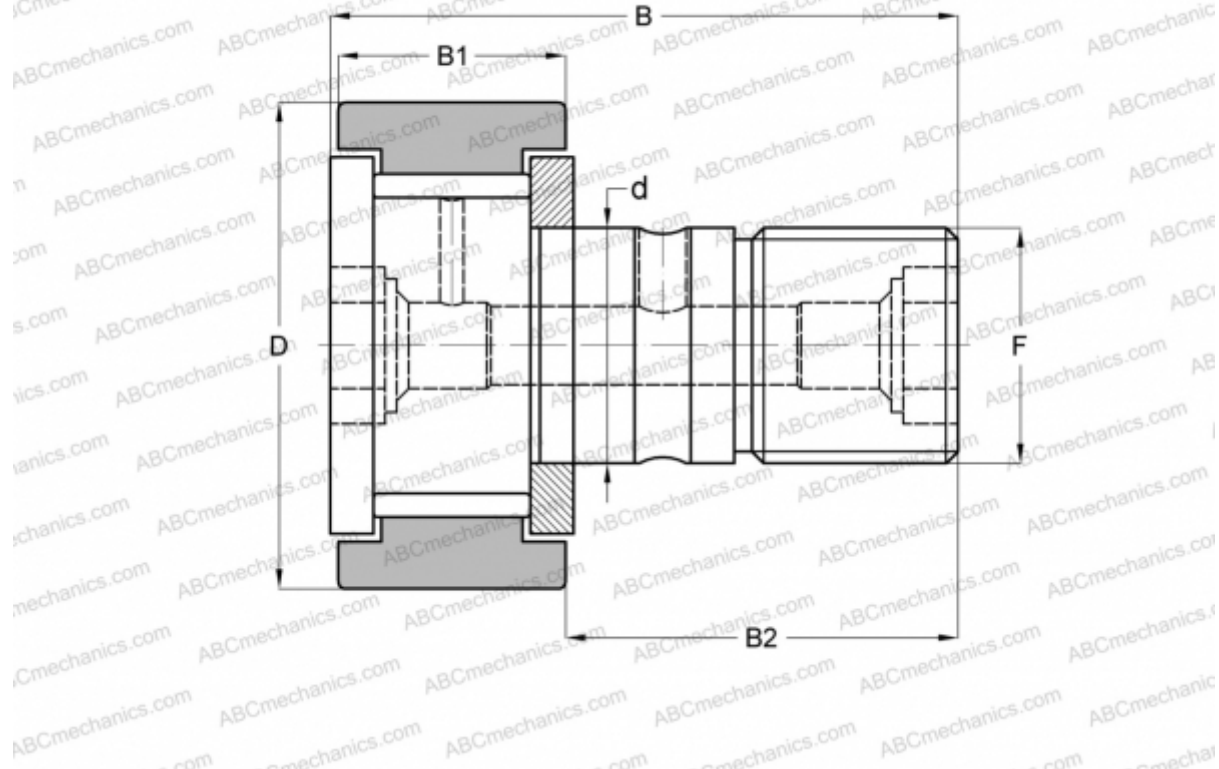

CR 18 V ABC

Опорные ролики с цапфой

ТИП: Роликоподшипники, Опорные ролики с цапфой, С осевым центрированием, без сепаратора, двусторонние щелевые уплотнения, цилиндрическое наружное кольцо, дюймовые

Технические характеристики

РАЗМЕРЫ, ММ

d	11,112
D	28,575
B	42,069
B1	16,669
B2	25,400
F	7/16-20

МАССА, КГ 0,088

ПРОИЗВОДИТЕЛЬ [ABC](#)

АНАЛОГИ

IKO	CR 18 V
TORRINGTON	CR-18
INA	CF 18
McGill	CF-1 1/8