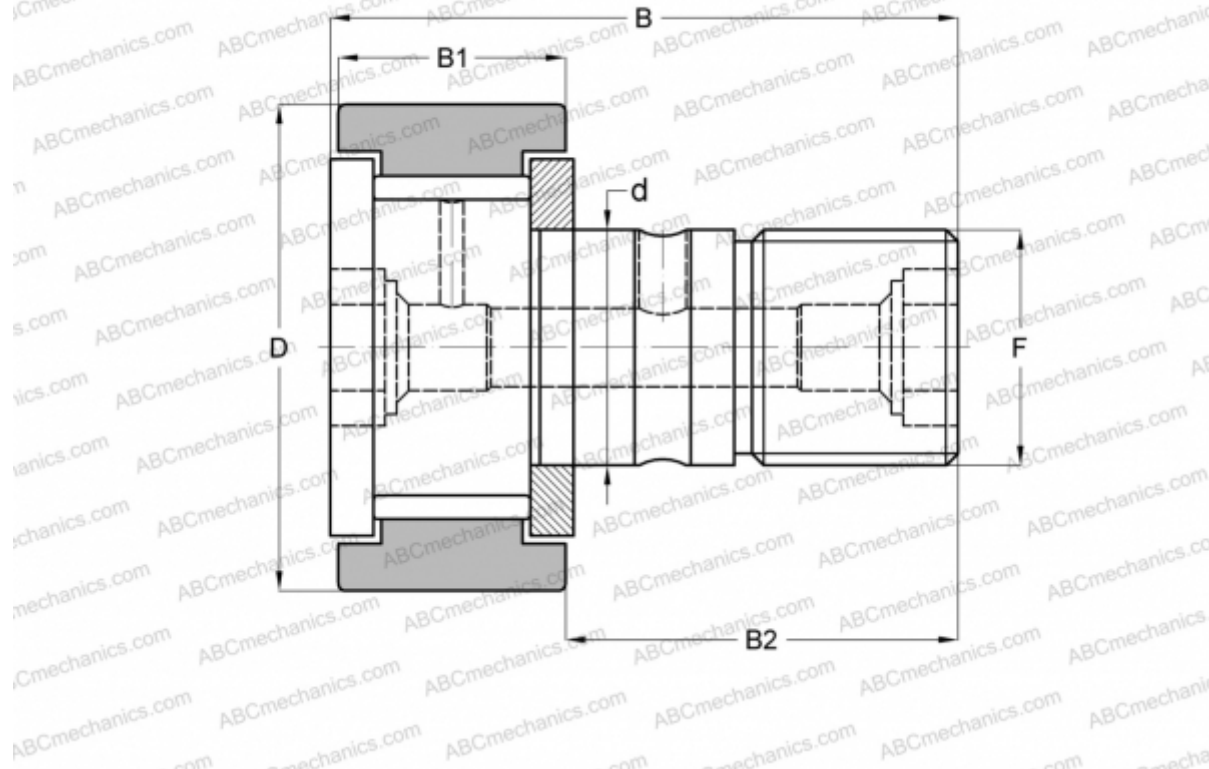

## CR 18 V IKO

Опорные ролики с цапфой

ТИП: Роликоподшипники, Опорные ролики с цапфой, С осевым центрированием, без сепаратора, двусторонние щелевые уплотнения, цилиндрическое наружное кольцо, дюймовые

### Технические характеристики

#### РАЗМЕРЫ, ММ

d	11,112
D	28,575
B	42,069
B1	16,669
B2	25,400
F	7/16-20

**МАССА, КГ** 0,088

**ПРОИЗВОДИТЕЛЬ** [IKO](#)