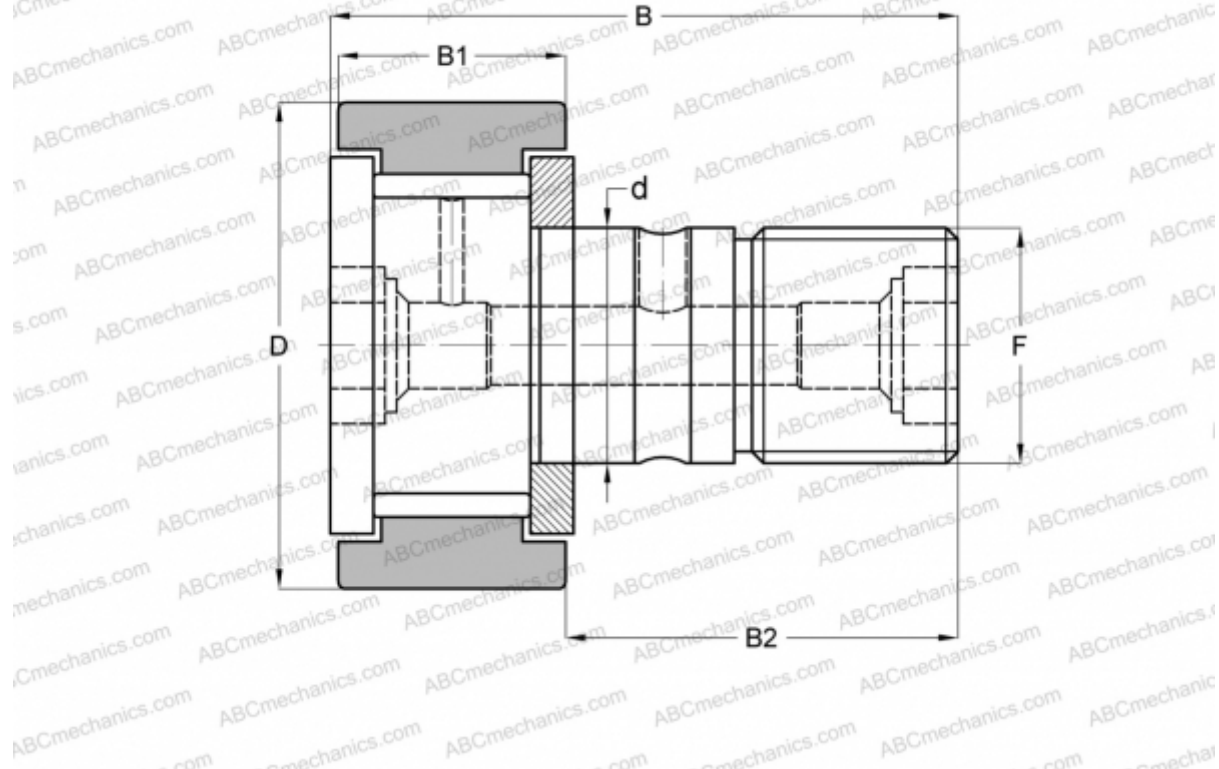

## CR-18 TORRINGTON

Опорные ролики с цапфой

ТИП: Роликоподшипники, Опорные ролики с цапфой, С осевым центрированием, без сепаратора, двусторонние щелевые уплотнения, цилиндрическое наружное кольцо, дюймовые

### Технические характеристики

#### РАЗМЕРЫ, ММ

d	11,112
D	28,575
B	42,069
B1	16,669
B2	25,400
F	7/16-20

**МАССА, КГ** 0,088

**ПРОИЗВОДИТЕЛЬ** [TORRINGTON](#)