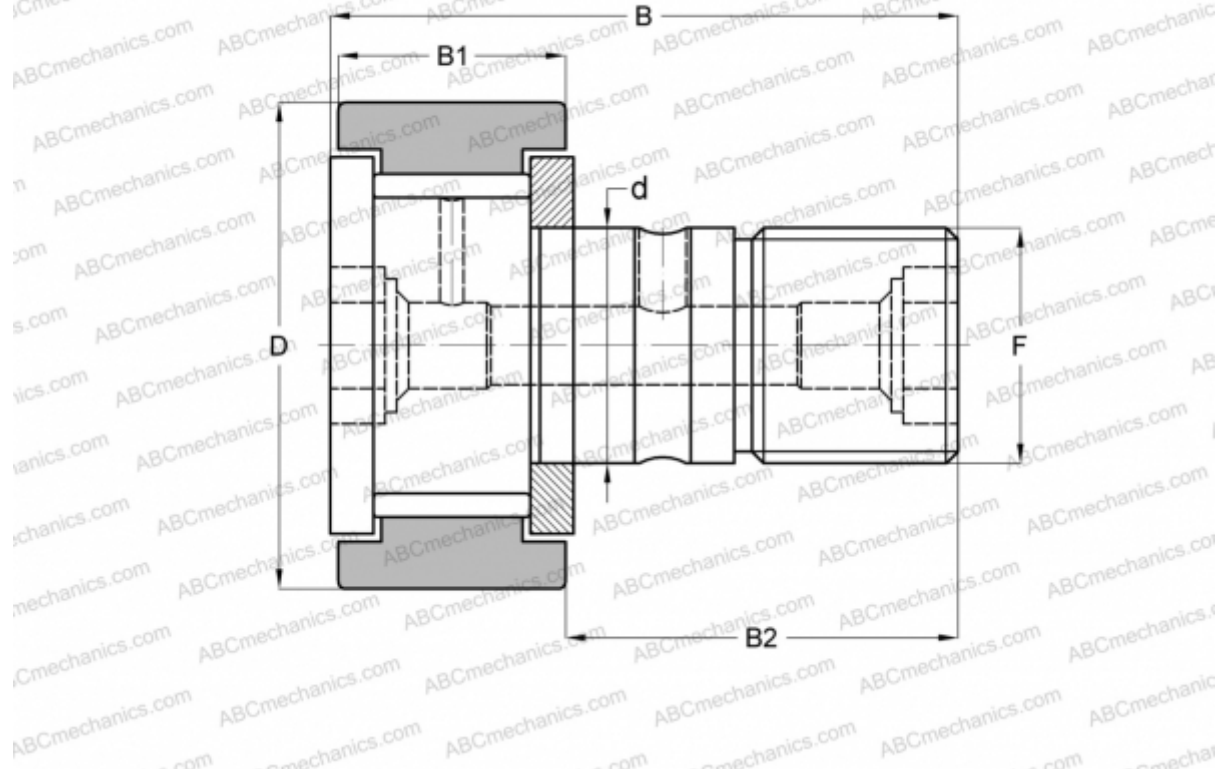

CF 18 INA

Опорные ролики с цапфой

ТИП: Роликоподшипники, Опорные ролики с цапфой, С осевым центрированием, без сепаратора, двусторонние щелевые уплотнения, цилиндрическое наружное кольцо, дюймовые

Технические характеристики

РАЗМЕРЫ, ММ

d	11,112
D	28,575
B	42,069
B1	16,669
B2	25,400
F	7/16-20

МАССА, КГ 0,088

ПРОИЗВОДИТЕЛЬ [INA](#)

АНАЛОГИ

ABC	CR 18 V
IKO	CR 18 V
TORRINGTON	CR-18
McGill	CF-1 1/8