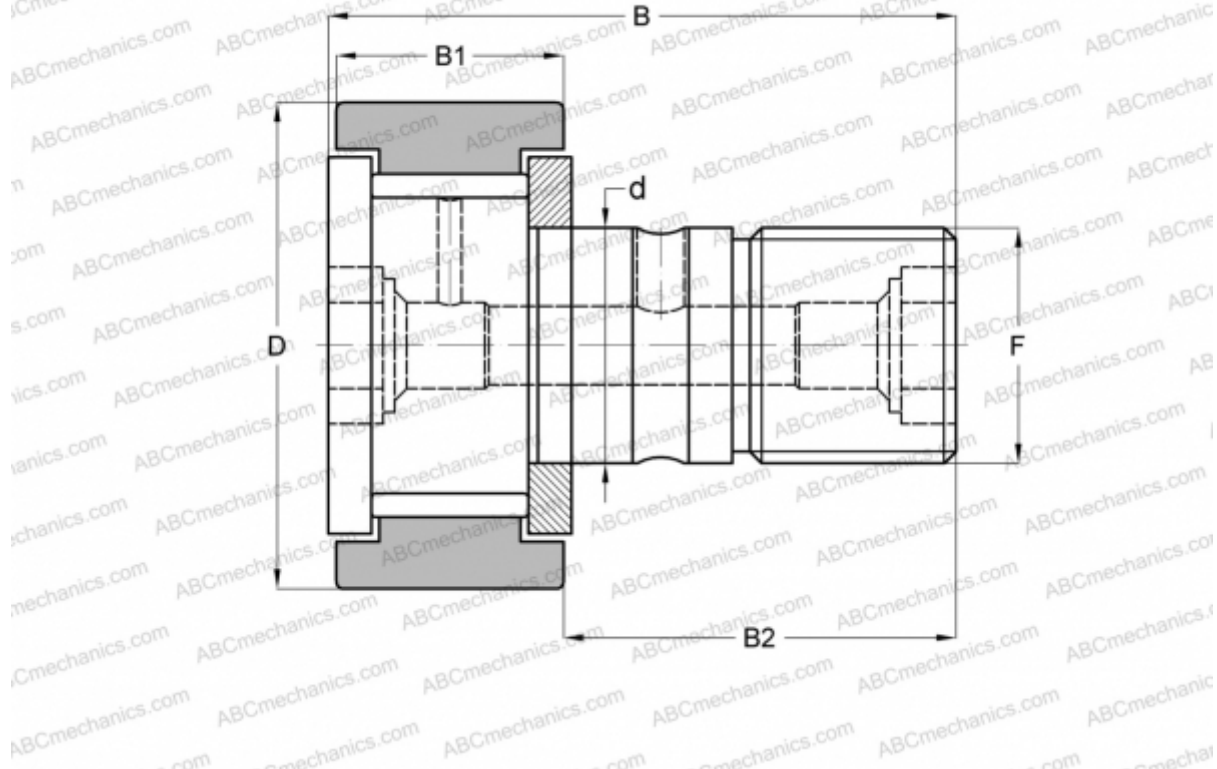

CF-1 1/8 McGill

Опорные ролики с цапфой

ТИП: Роликоподшипники, Опорные ролики с цапфой, С осевым центрированием, без сепаратора, двусторонние щелевые уплотнения, цилиндрическое наружное кольцо, дюймовые

Технические характеристики

РАЗМЕРЫ, ММ

d	11,112
D	28,575
B	42,069
B1	16,669
B2	25,400
F	7/16-20

МАССА, КГ 0,088

ПРОИЗВОДИТЕЛЬ [McGill](#)

АНАЛОГИ

ABC	CR 18 V
IKO	CR 18 V
TORRINGTON	CR-18
INA	CF 18