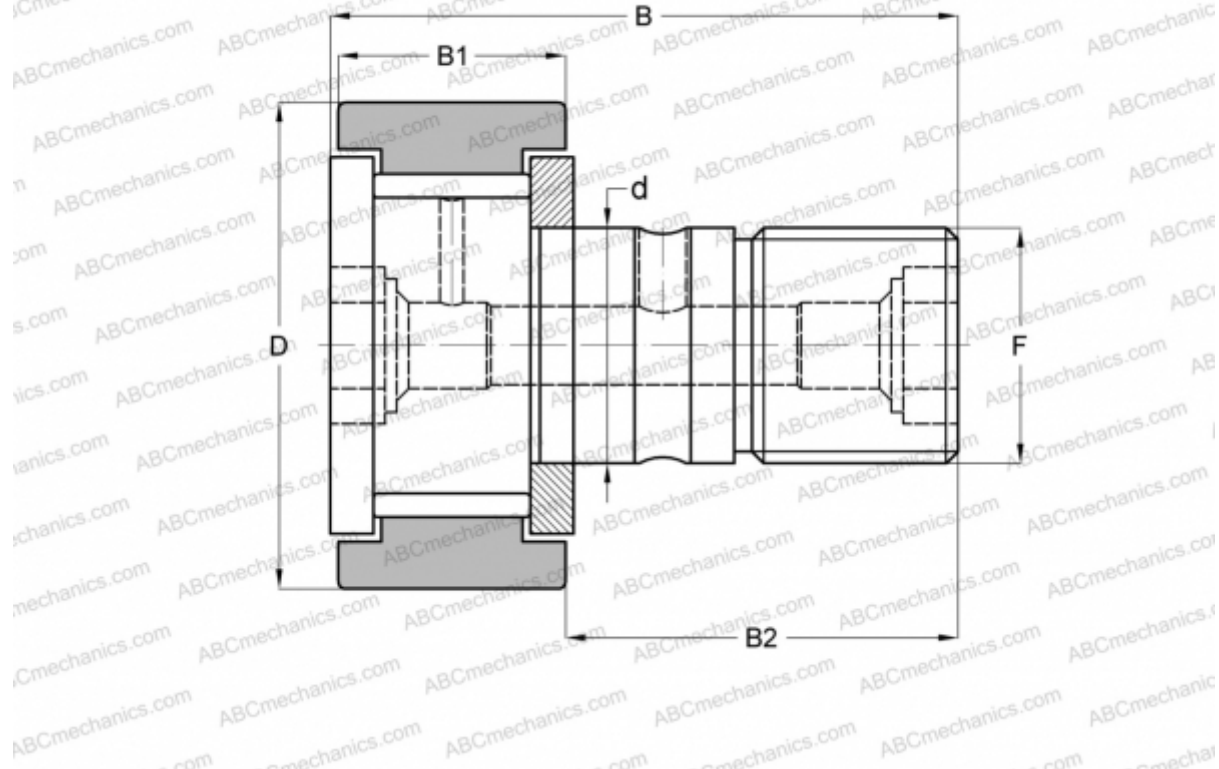

CR 20 V ABC

Опорные ролики с цапфой

ТИП: Роликоподшипники, Опорные ролики с цапфой, С осевым центрированием, без сепаратора, двусторонние щелевые уплотнения, цилиндрическое наружное кольцо, дюймовые

Технические характеристики

РАЗМЕРЫ, ММ

| | |
|----|--------|
| d | 12,700 |
| D | 31,750 |
| B | 51,594 |
| B1 | 19,844 |
| B2 | 31,750 |
| F | 1/2-20 |

МАССА, КГ 0,132

ПРОИЗВОДИТЕЛЬ [ABC](#)

АНАЛОГИ

| | |
|------------|--------------------------|
| IKO | CR 20 V |
| TORRINGTON | CR-20 |
| INA | CF 20 |
| McGill | CF-1 1/4 |