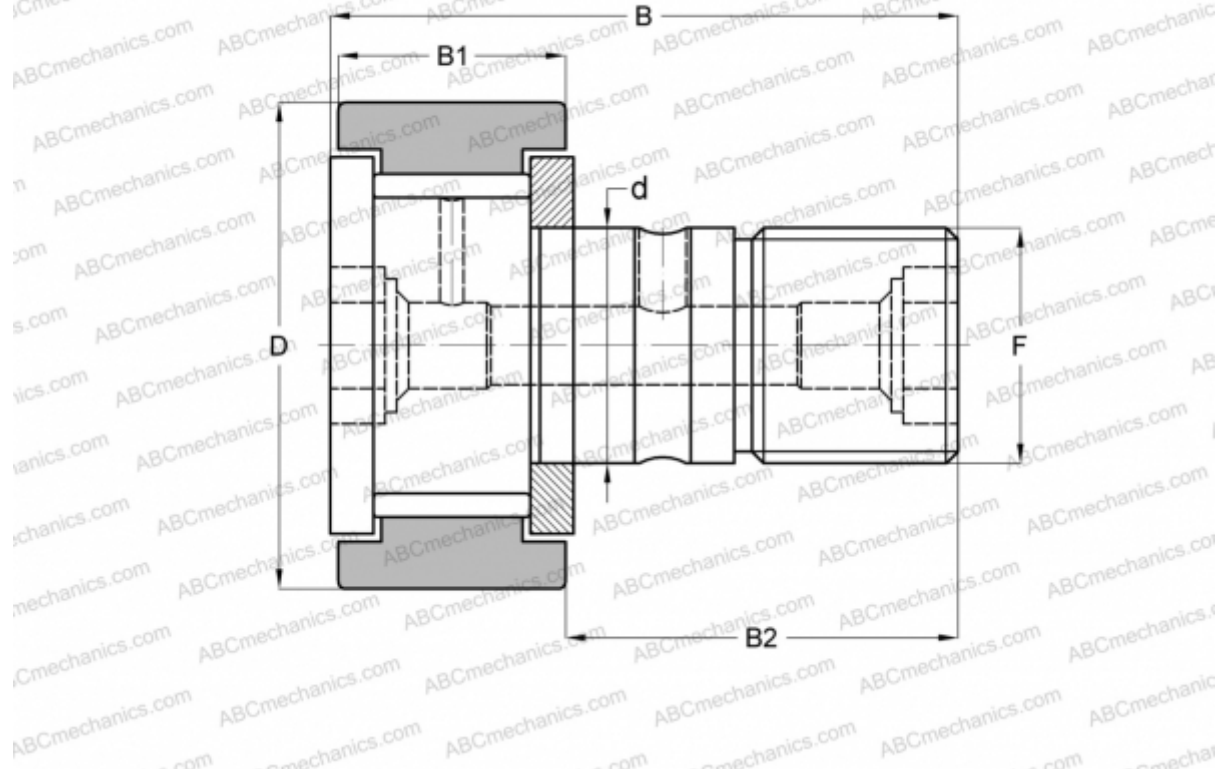

CR 20 V IKO

Опорные ролики с цапфой

ТИП: Роликоподшипники, Опорные ролики с цапфой, С осевым центрированием, без сепаратора, двусторонние щелевые уплотнения, цилиндрическое наружное кольцо, дюймовые

Технические характеристики

РАЗМЕРЫ, ММ

d	12,700
D	31,750
B	51,594
B1	19,844
B2	31,750
F	1/2-20

МАССА, КГ 0,132

ПРОИЗВОДИТЕЛЬ [IKO](#)

АНАЛОГИ

ABC	CR 20 V
TORRINGTON	CR-20
INA	CF 20
McGill	CF-1 1/4

РАСЧЕТНЫЕ ДАННЫЕ

Номинальная динамическая грузоподъёмность, C	23,600 кН
Номинальная статическая грузоподъёмность, Co	31,700 кН