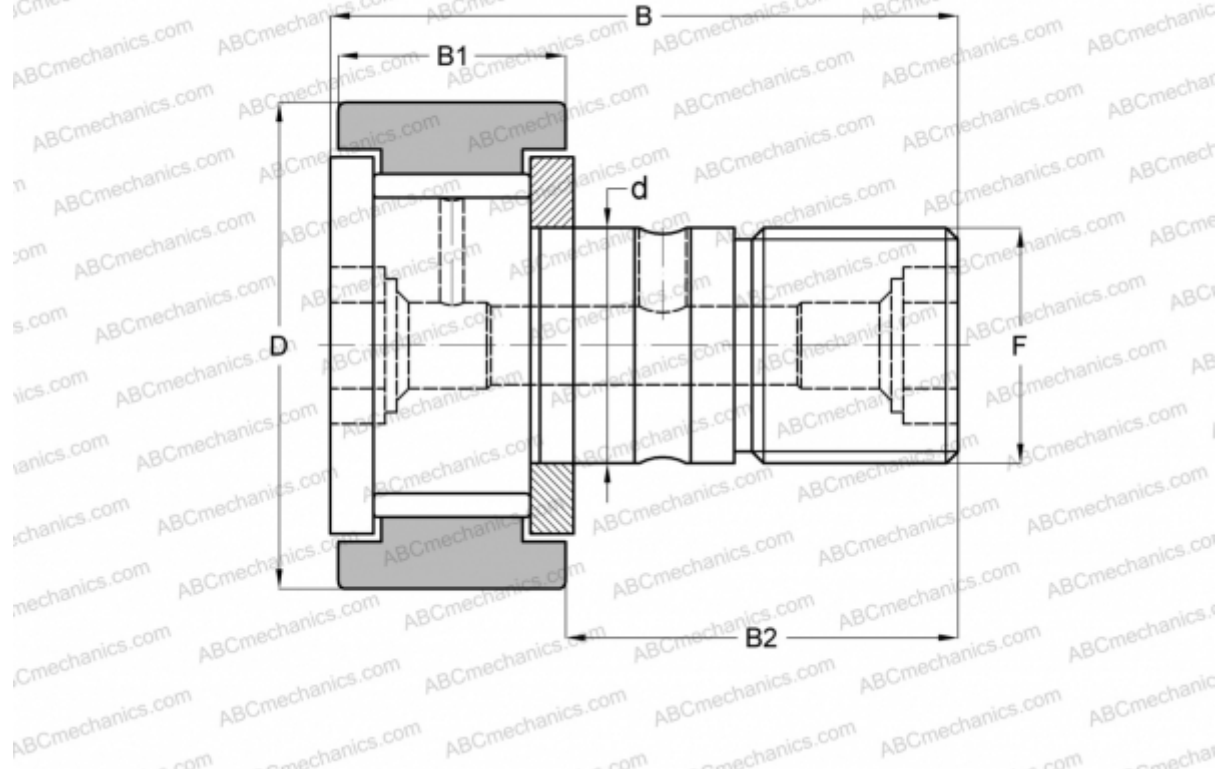

CR-20 TORRINGTON

Опорные ролики с цапфой

ТИП: Роликоподшипники, Опорные ролики с цапфой, С осевым центрированием, без сепаратора, двусторонние щелевые уплотнения, цилиндрическое наружное кольцо, дюймовые

Технические характеристики

РАЗМЕРЫ, ММ

| | |
|----|--------|
| d | 12,700 |
| D | 31,750 |
| B | 51,594 |
| B1 | 19,844 |
| B2 | 31,750 |
| F | 1/2-20 |

МАССА, КГ 0,132

ПРОИЗВОДИТЕЛЬ [TORRINGTON](#)

АНАЛОГИ