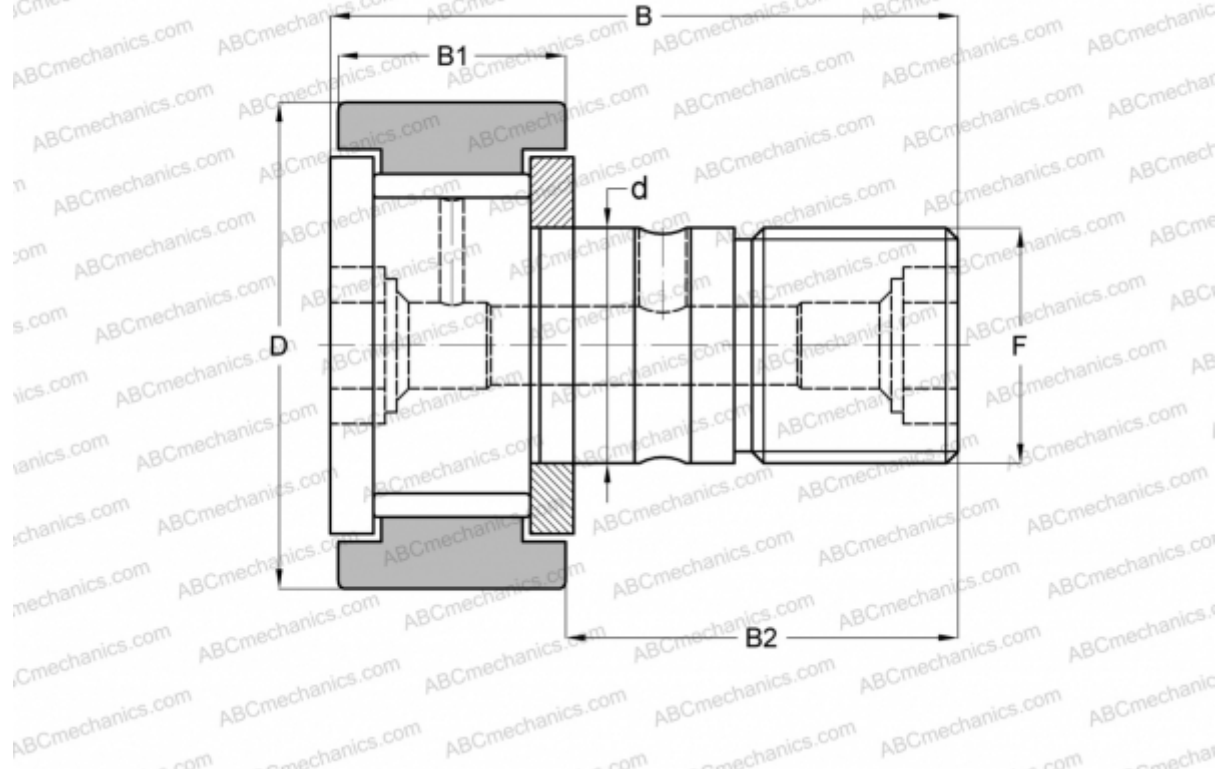

## CF 20 INA

Опорные ролики с цапфой

ТИП: Роликоподшипники, Опорные ролики с цапфой, С осевым центрированием, без сепаратора, двусторонние щелевые уплотнения, цилиндрическое наружное кольцо, дюймовые

### Технические характеристики

#### РАЗМЕРЫ, ММ

d	12,700
D	31,750
B	51,594
B1	19,844
B2	31,750
F	1/2-20

**МАССА, КГ** 0,132

**ПРОИЗВОДИТЕЛЬ** [INA](#)