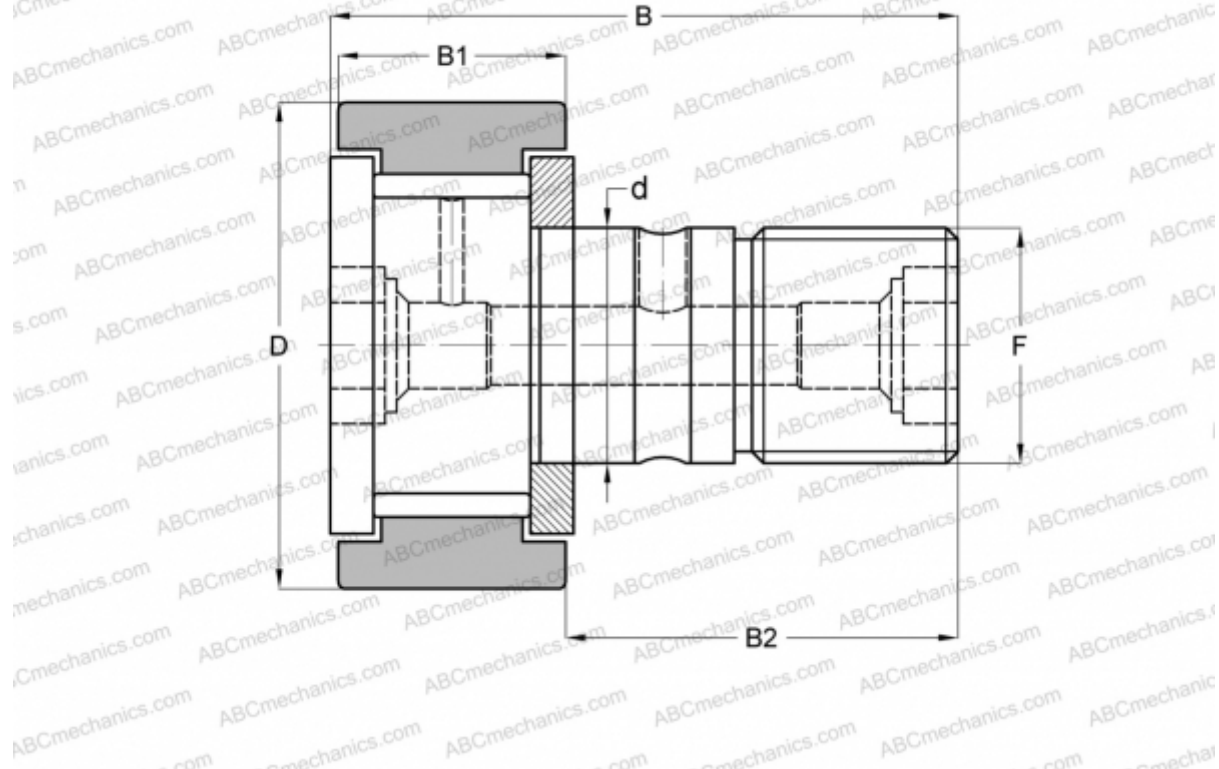

## CF-1 1/4 McGill

Опорные ролики с цапфой

ТИП: Роликоподшипники, Опорные ролики с цапфой, С осевым центрированием, без сепаратора, двусторонние щелевые уплотнения, цилиндрическое наружное кольцо, дюймовые

### Технические характеристики

#### РАЗМЕРЫ, ММ

d	12,700
D	31,750
B	51,594
B1	19,844
B2	31,750
F	1/2-20

**МАССА, КГ** 0,132

**ПРОИЗВОДИТЕЛЬ** [McGill](#)