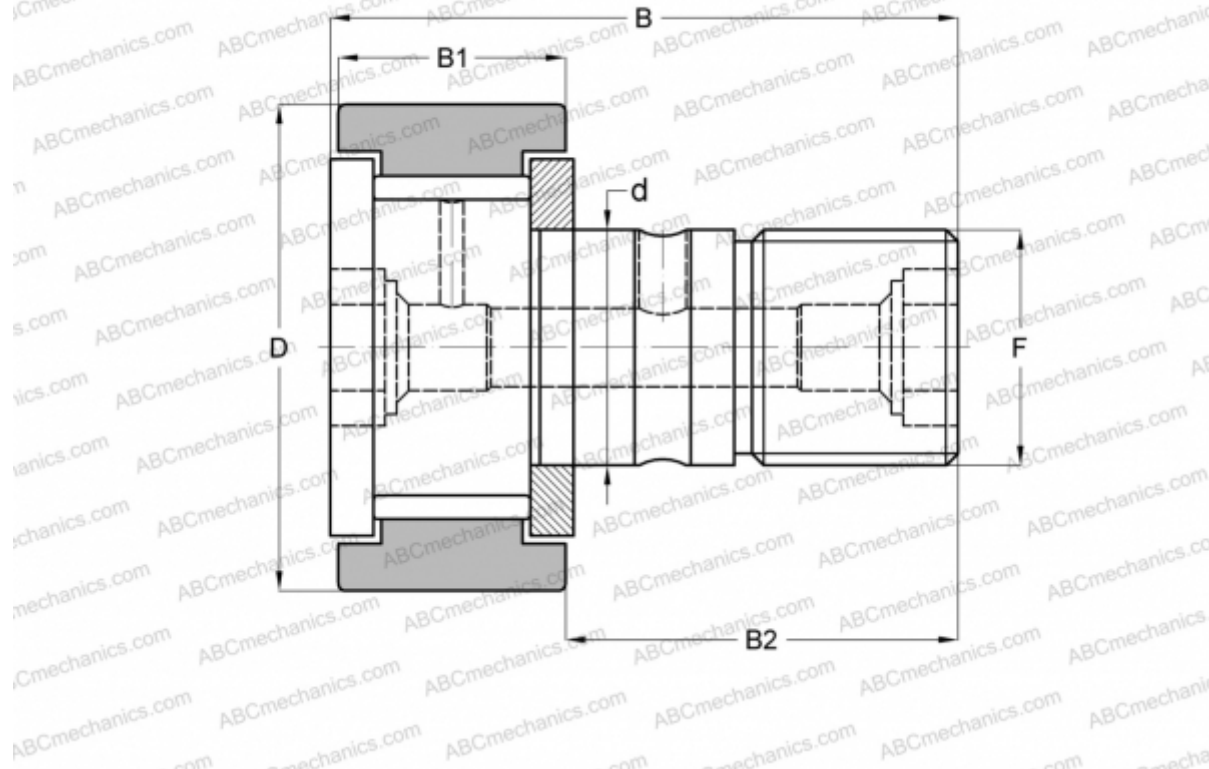

## CR 22 V IKO

Опорные ролики с цапфой

ТИП: Роликоподшипники, Опорные ролики с цапфой, С осевым центрированием, без сепаратора, двусторонние щелевые уплотнения, цилиндрическое наружное кольцо, дюймовые

### Технические характеристики

#### РАЗМЕРЫ, ММ

d	12,700
D	34,925
B	51,594
B1	19,844
B2	31,750
F	1/2-20

**МАССА, КГ** 0,157

**ПРОИЗВОДИТЕЛЬ** [IKO](#)