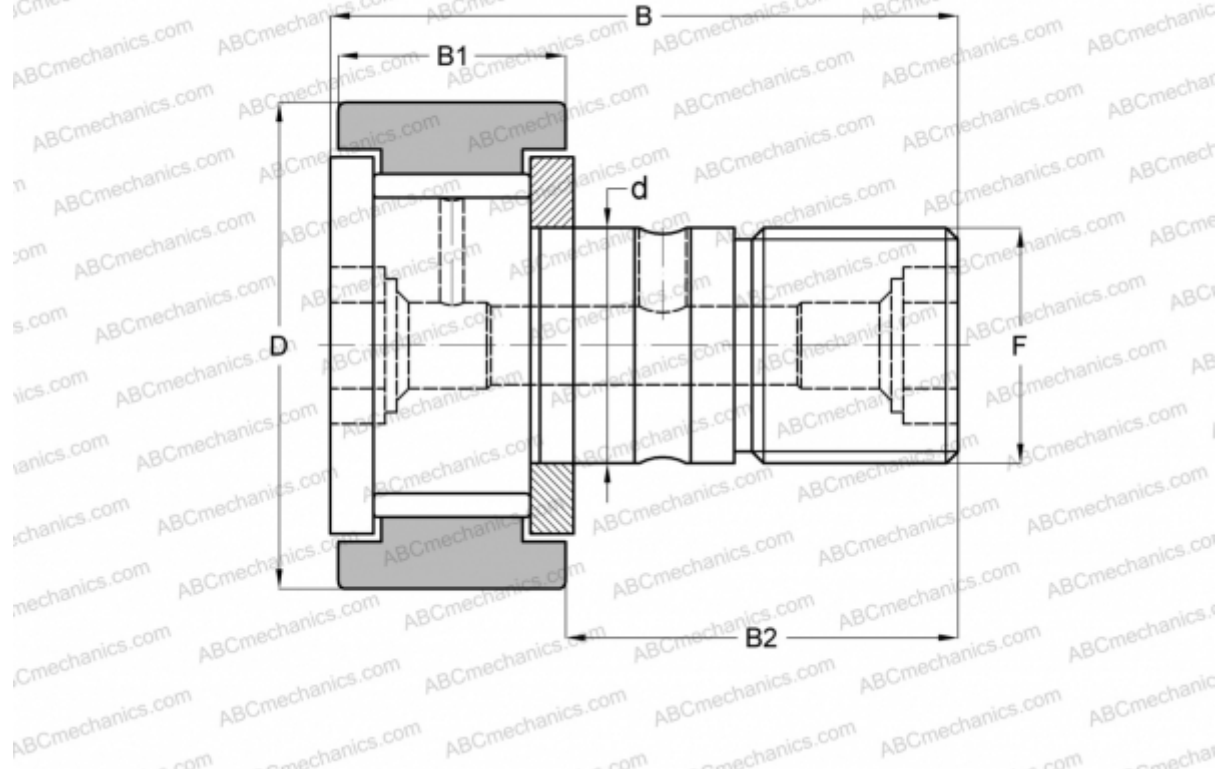

## CR-22 TORRINGTON

Опорные ролики с цапфой

ТИП: Роликоподшипники, Опорные ролики с цапфой, С осевым центрированием, без сепаратора, двусторонние щелевые уплотнения, цилиндрическое наружное кольцо, дюймовые

### Технические характеристики

#### РАЗМЕРЫ, ММ

d	12,700
D	34,925
B	51,594
B1	19,844
B2	31,750
F	1/2-20

**МАССА, КГ** 0,157

**ПРОИЗВОДИТЕЛЬ** [TORRINGTON](#)