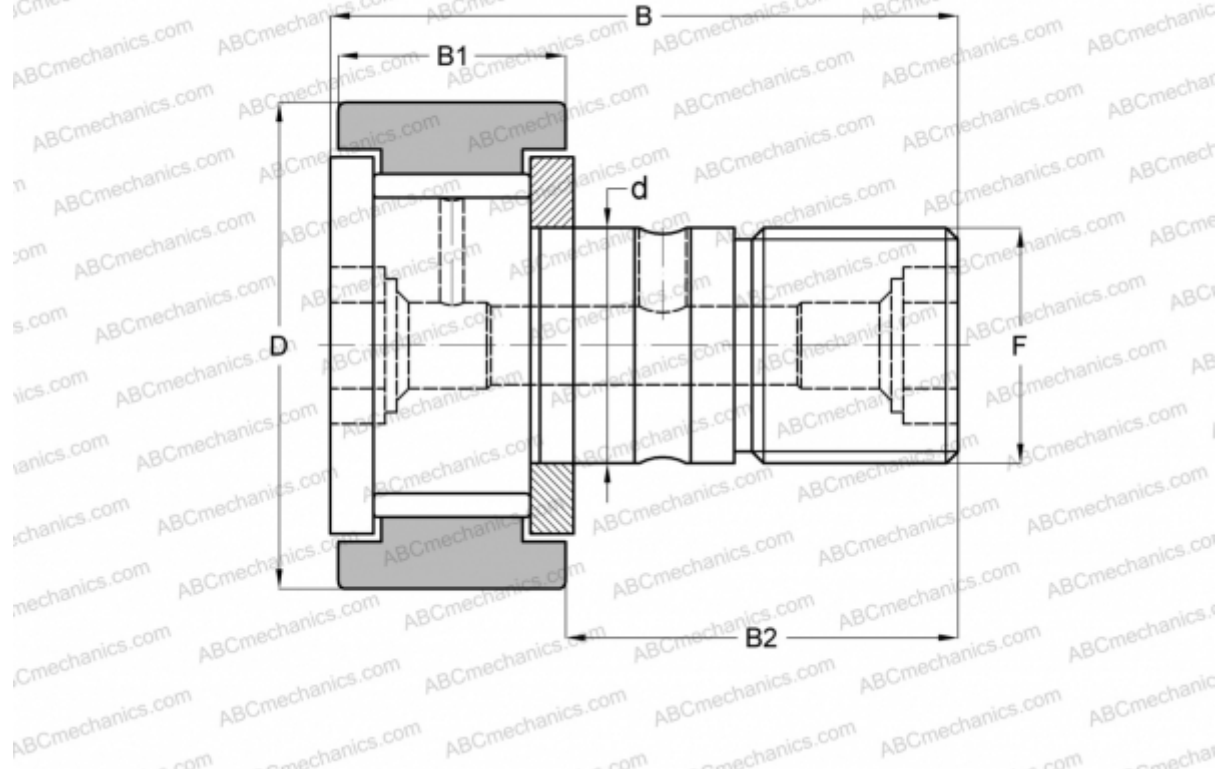

CF 22 INA

Опорные ролики с цапфой

ТИП: Роликоподшипники, Опорные ролики с цапфой, С осевым центрированием, без сепаратора, двусторонние щелевые уплотнения, цилиндрическое наружное кольцо, дюймовые

Технические характеристики

РАЗМЕРЫ, ММ

d	12,700
D	34,925
B	51,594
B1	19,844
B2	31,750
F	1/2-20

МАССА, КГ 0,157

ПРОИЗВОДИТЕЛЬ [INA](#)

АНАЛОГИ

ABC	CR 22 V
IKO	CR 22 V
TORRINGTON	CR-22
McGill	CF-1 3/8