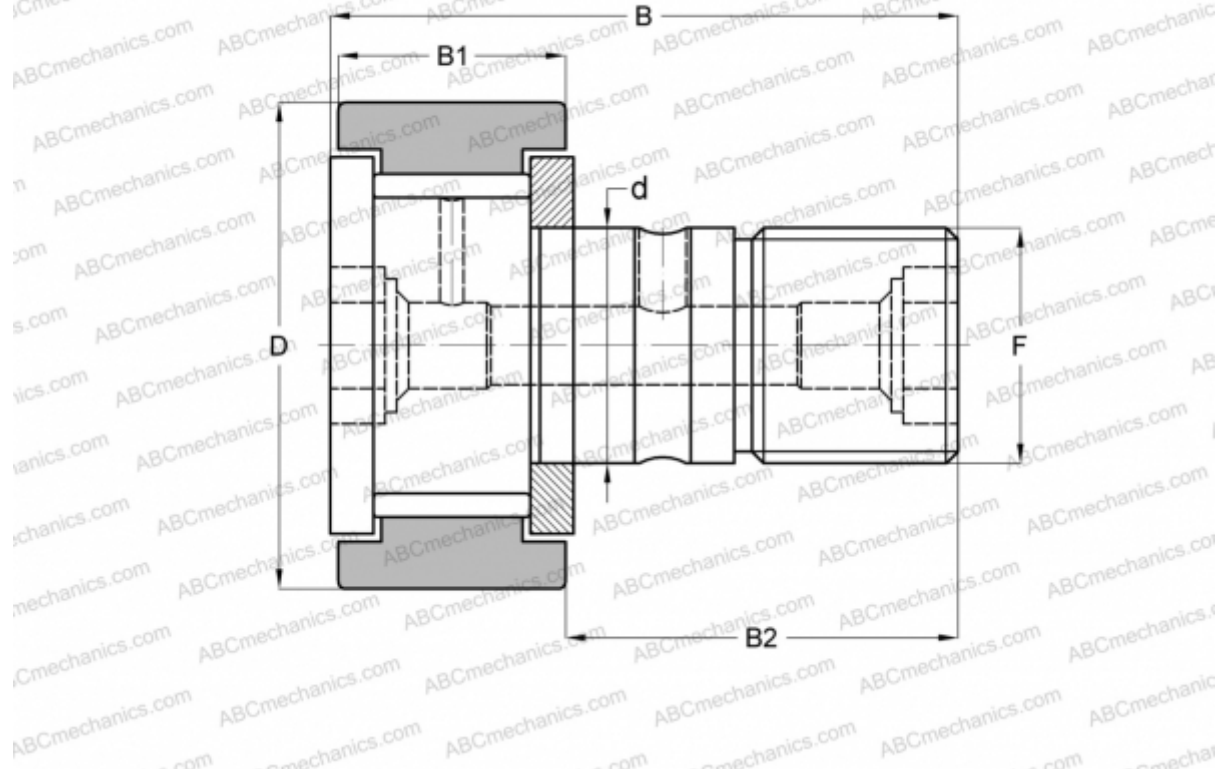

CR 24 V ABC

Опорные ролики с цапфой

ТИП: Роликоподшипники, Опорные ролики с цапфой, С осевым центрированием, без сепаратора, двусторонние щелевые уплотнения, цилиндрическое наружное кольцо, дюймовые

Технические характеристики

РАЗМЕРЫ, ММ

d	15,875
D	38,100
B	61,119
B1	23,019
B2	38,100
F	5/8-18

МАССА, КГ 0,225

ПРОИЗВОДИТЕЛЬ [ABC](#)

АНАЛОГИ

IKO	CR 24 V
TORRINGTON	CR-24
INA	CF 24
McGill	CF-1 1/2