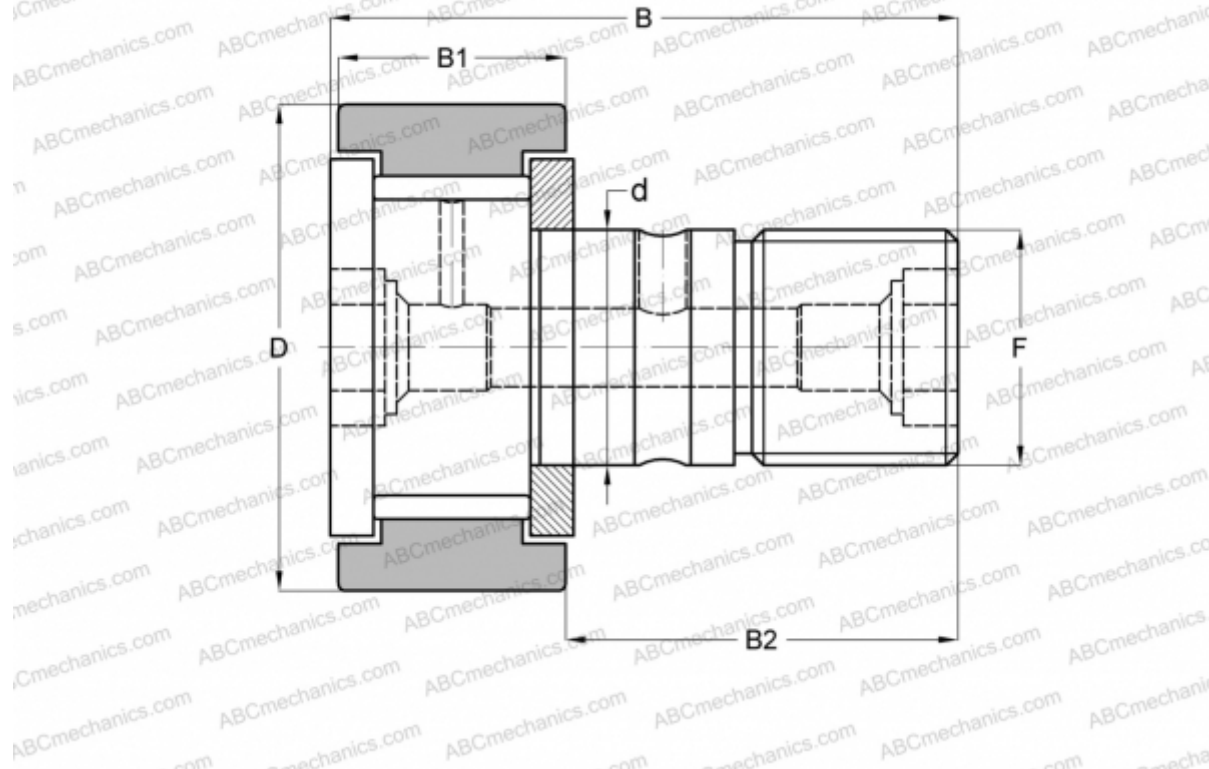

CR 24 V IKO

Опорные ролики с цапфой

ТИП: Роликоподшипники, Опорные ролики с цапфой, С осевым центрированием, без сепаратора, двусторонние щелевые уплотнения, цилиндрическое наружное кольцо, дюймовые

Технические характеристики

РАЗМЕРЫ, ММ

d	15,875
D	38,100
B	61,119
B1	23,019
B2	38,100
F	5/8-18

МАССА, КГ 0,225

ПРОИЗВОДИТЕЛЬ [IKO](#)

АНАЛОГИ

ABC	CR 24 V
TORRINGTON	CR-24
INA	CF 24
McGill	CF-1 1/2

РАСЧЕТНЫЕ ДАННЫЕ

Номинальная динамическая грузоподъёмность, C	28,200 кН
Номинальная статическая грузоподъёмность, Co	40,100 кН