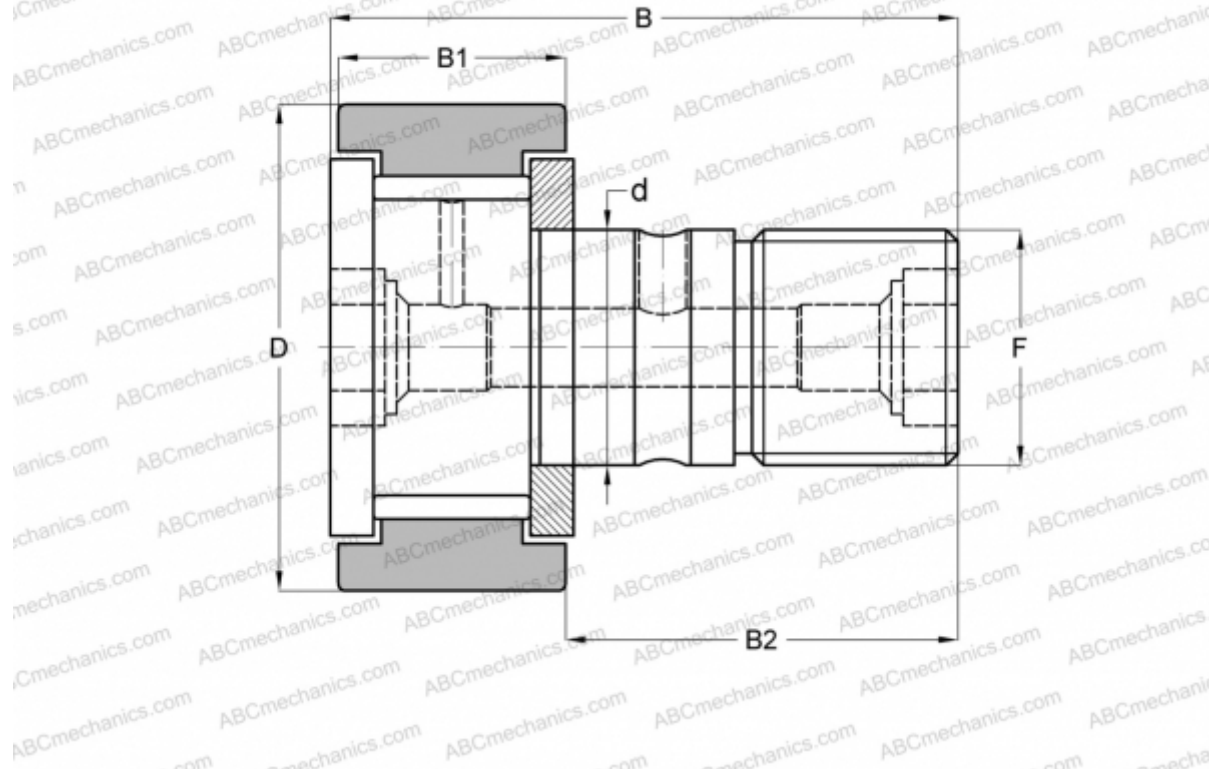

## CR-24 TORRINGTON

Опорные ролики с цапфой

ТИП: Роликоподшипники, Опорные ролики с цапфой, С осевым центрированием, без сепаратора, двусторонние щелевые уплотнения, цилиндрическое наружное кольцо, дюймовые

### Технические характеристики

#### РАЗМЕРЫ, ММ

|    |        |
|----|--------|
| d  | 15,875 |
| D  | 38,100 |
| B  | 61,119 |
| B1 | 23,019 |
| B2 | 38,100 |
| F  | 5/8-18 |

**МАССА, КГ** 0,225

**ПРОИЗВОДИТЕЛЬ** [TORRINGTON](#)