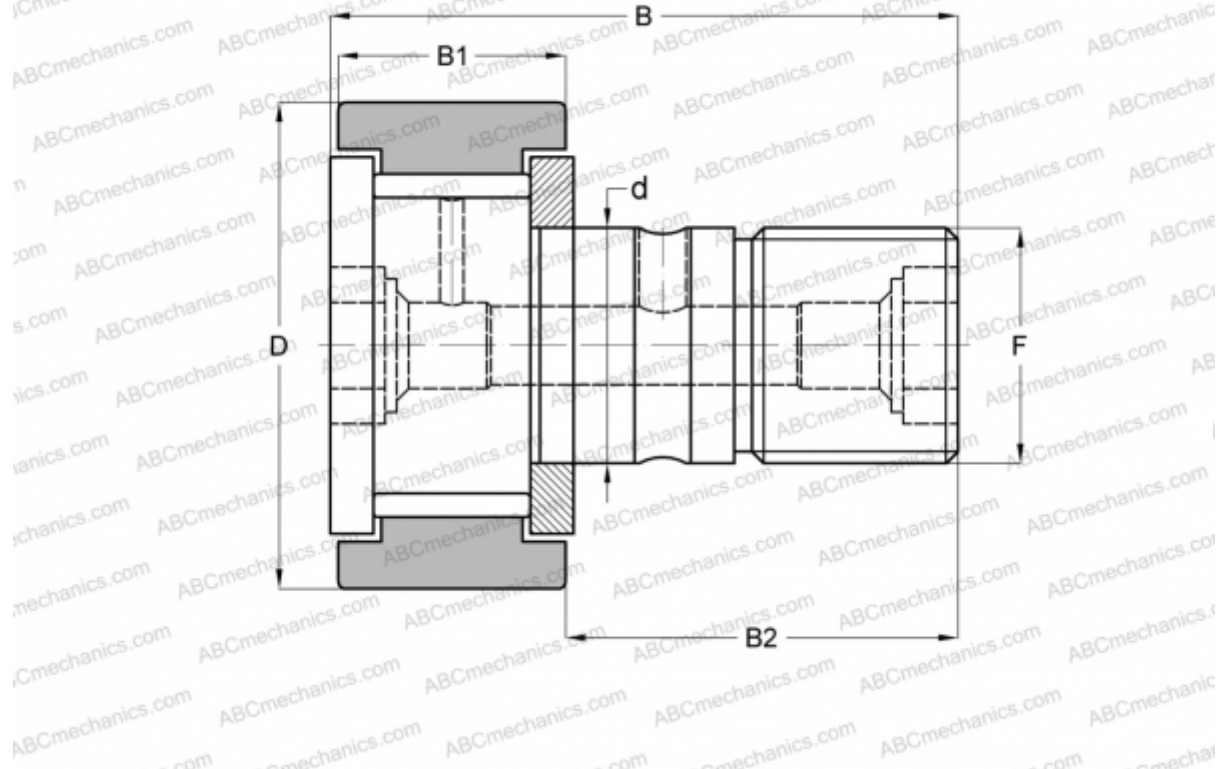

CF 24 INA

Опорные ролики с цапфой

ТИП: Роликоподшипники, Опорные ролики с цапфой, С осевым центрированием, без сепаратора, двусторонние щелевые уплотнения, цилиндрическое наружное кольцо, дюймовые

Технические характеристики

РАЗМЕРЫ, ММ

d	15,875
D	38,100
B	61,119
B1	23,019
B2	38,100
F	5/8-18

МАССА, КГ 0,225

ПРОИЗВОДИТЕЛЬ [INA](#)

АНАЛОГИ

ABC	CR 24 V
IKO	CR 24 V
TORRINGTON	CR-24
McGill	CF-1 1/2