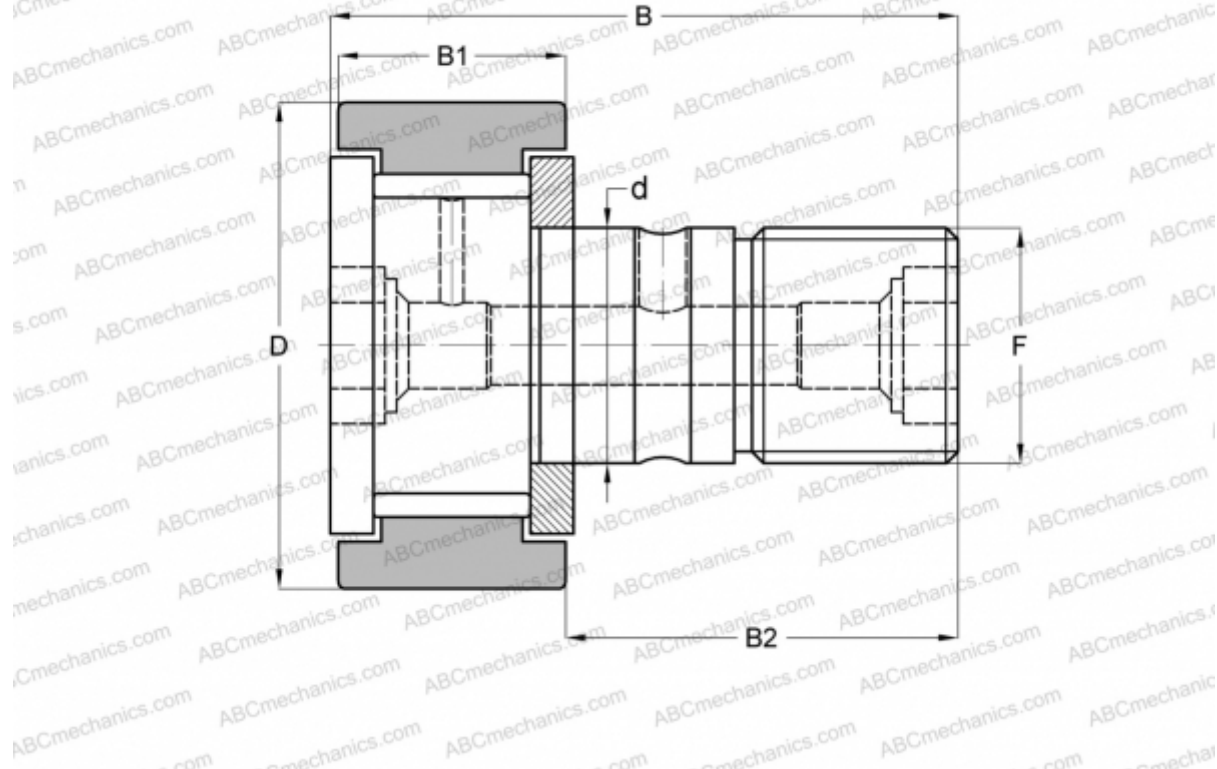

CR 26 V ABC

Опорные ролики с цапфой

ТИП: Роликоподшипники, Опорные ролики с цапфой, С осевым центрированием, без сепаратора, двусторонние щелевые уплотнения, цилиндрическое наружное кольцо, дюймовые

Технические характеристики

РАЗМЕРЫ, ММ

d	15,875
D	41,275
B	61,119
B1	23,019
B2	38,100
F	5/8-18

МАССА, КГ 0,260

ПРОИЗВОДИТЕЛЬ [ABC](#)

АНАЛОГИ

IKO	CR 26 V
TORRINGTON	CR-26
INA	CF 26
McGill	CF-1 5/8