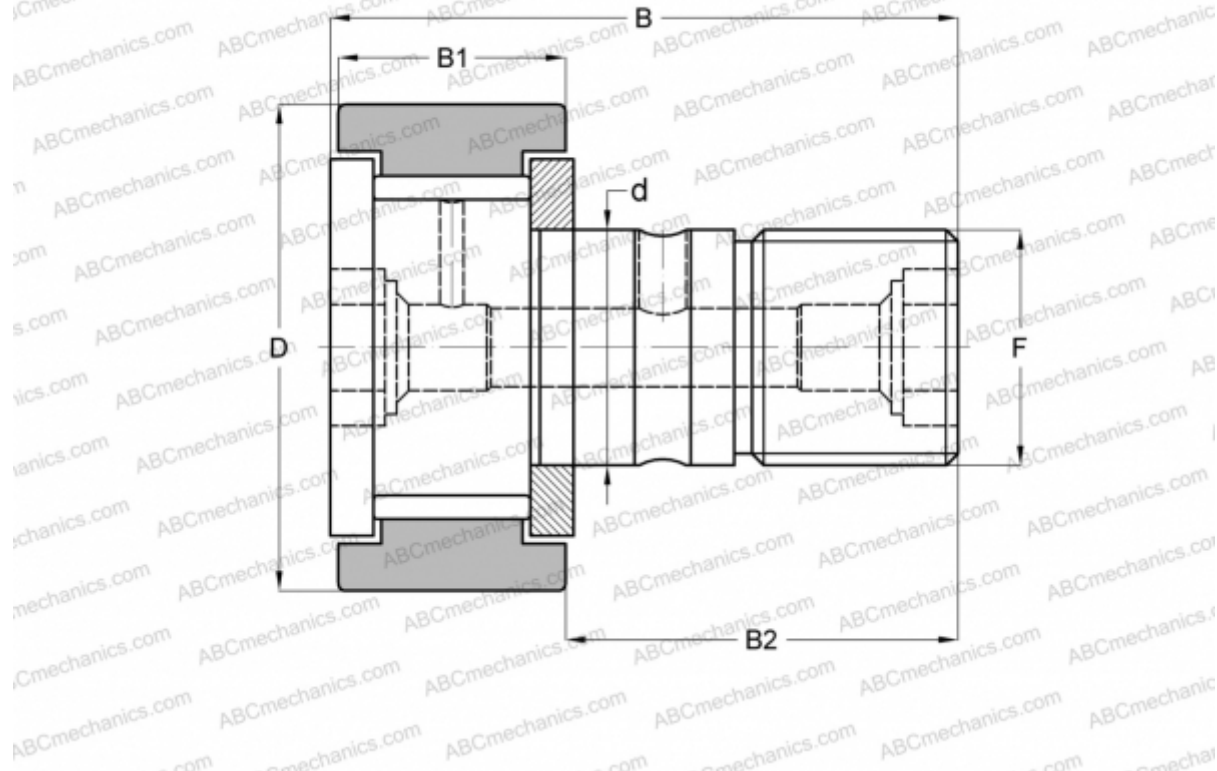

## CR 26 V IKO

Опорные ролики с цапфой

ТИП: Роликоподшипники, Опорные ролики с цапфой, С осевым центрированием, без сепаратора, двусторонние щелевые уплотнения, цилиндрическое наружное кольцо, дюймовые

### Технические характеристики

#### РАЗМЕРЫ, ММ

d	15,875
D	41,275
B	61,119
B1	23,019
B2	38,100
F	5/8-18

**МАССА, КГ** 0,260

**ПРОИЗВОДИТЕЛЬ** [IKO](#)