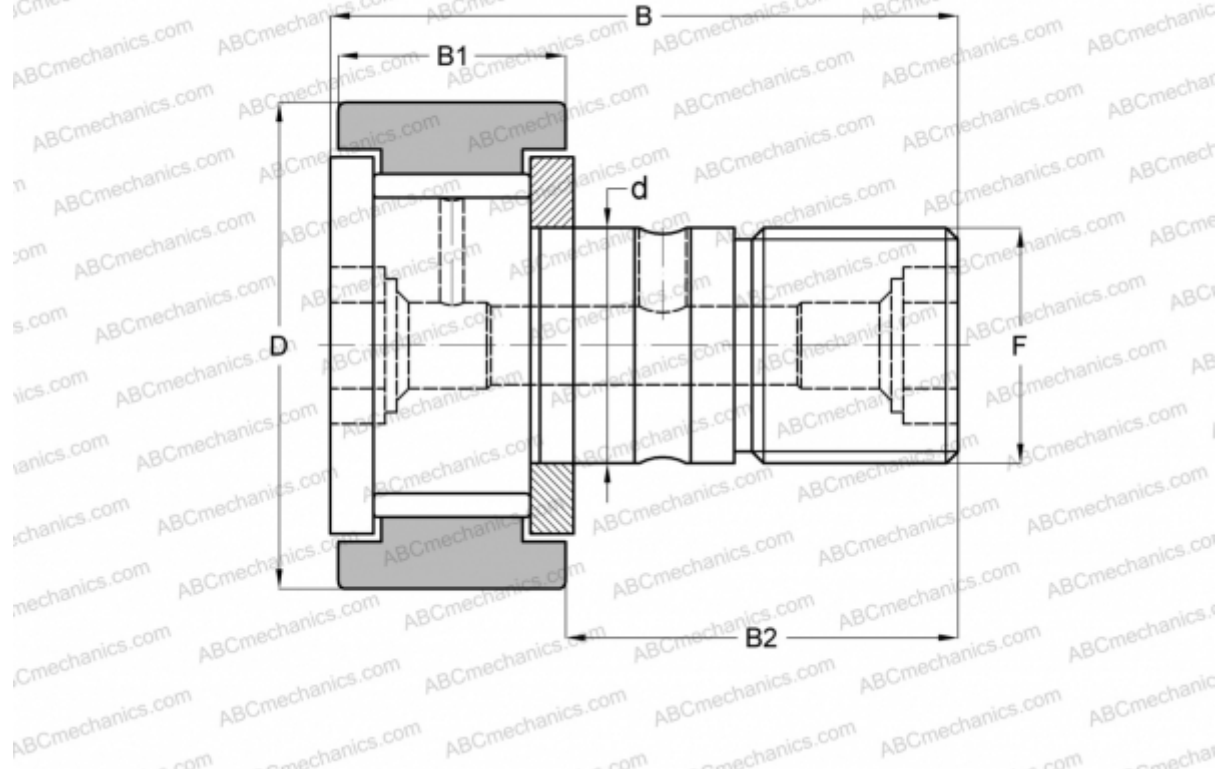

CF 26 INA

Опорные ролики с цапфой

ТИП: Роликоподшипники, Опорные ролики с цапфой, С осевым центрированием, без сепаратора, двусторонние щелевые уплотнения, цилиндрическое наружное кольцо, дюймовые

Технические характеристики

РАЗМЕРЫ, ММ

d	15,875
D	41,275
B	61,119
B1	23,019
B2	38,100
F	5/8-18

МАССА, КГ 0,260

ПРОИЗВОДИТЕЛЬ [INA](#)

АНАЛОГИ

ABC	CR 26 V
IKO	CR 26 V
TORRINGTON	CR-26
McGill	CF-1 5/8