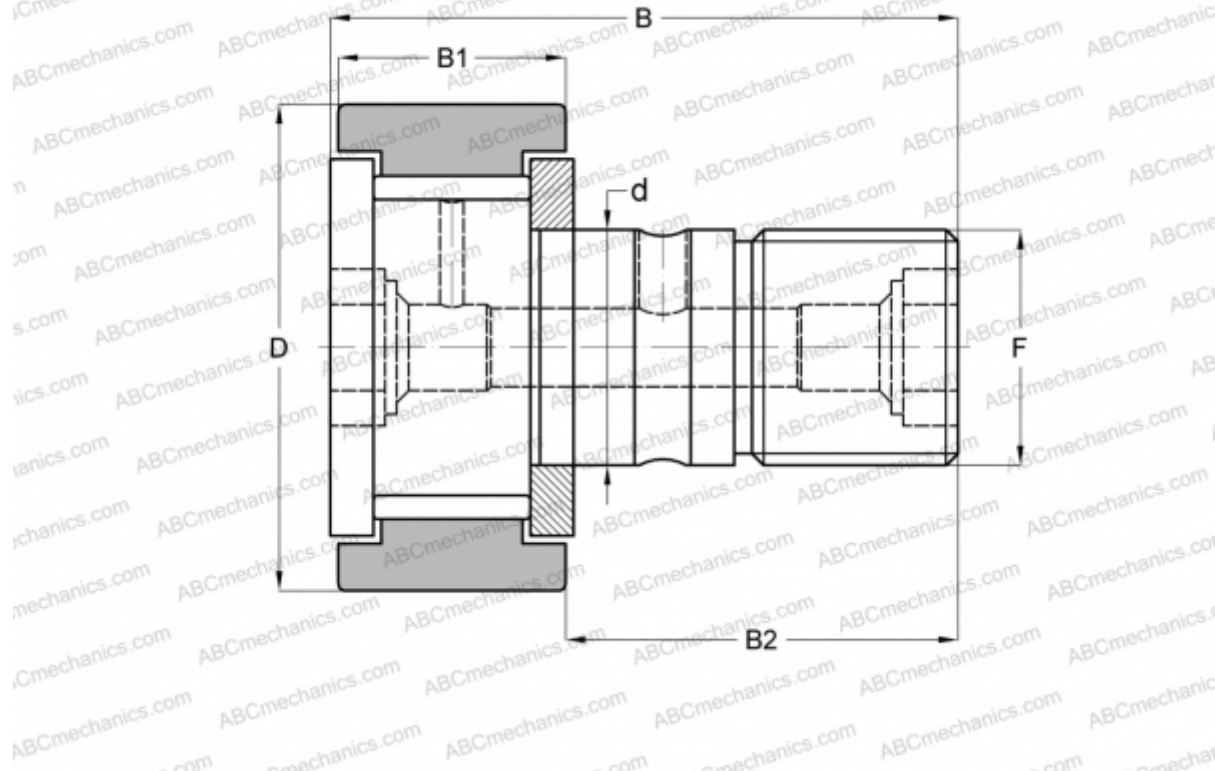

CR 28 V IKO

Опорные ролики с цапфой

ТИП: Роликоподшипники, Опорные ролики с цапфой, С осевым центрированием, без сепаратора, двусторонние щелевые уплотнения, цилиндрическое наружное кольцо, дюймовые

Технические характеристики

РАЗМЕРЫ, ММ

d	19,050
D	44,450
B	70,644
B1	26,194
B2	44,450
F	3/4-16

МАССА, КГ 0,365

ПРОИЗВОДИТЕЛЬ [IKO](#)

АНАЛОГИ

ABC	CR 28 V
TORRINGTON	CR-28
INA	CF 28
McGill	CF-1 3/4

РАСЧЕТНЫЕ ДАННЫЕ

Номинальная динамическая грузоподъёмность, C	35,300 кН
Номинальная статическая грузоподъёмность, Co	55,600 кН