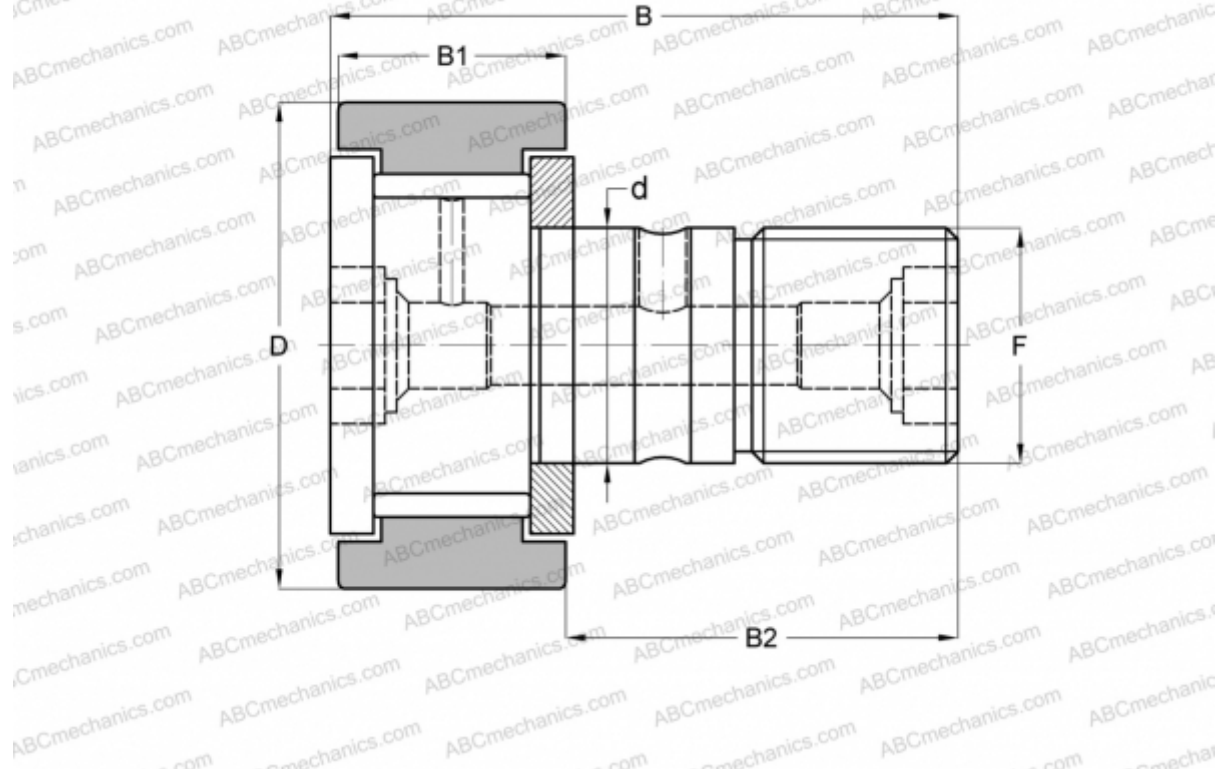

## CF 28 INA

Опорные ролики с цапфой

ТИП: Роликоподшипники, Опорные ролики с цапфой, С осевым центрированием, без сепаратора, двусторонние щелевые уплотнения, цилиндрическое наружное кольцо, дюймовые

### Технические характеристики

#### РАЗМЕРЫ, ММ

d	19,050
D	44,450
B	70,644
B1	26,194
B2	44,450
F	3/4-16

**МАССА, КГ** 0,365

**ПРОИЗВОДИТЕЛЬ** [INA](#)