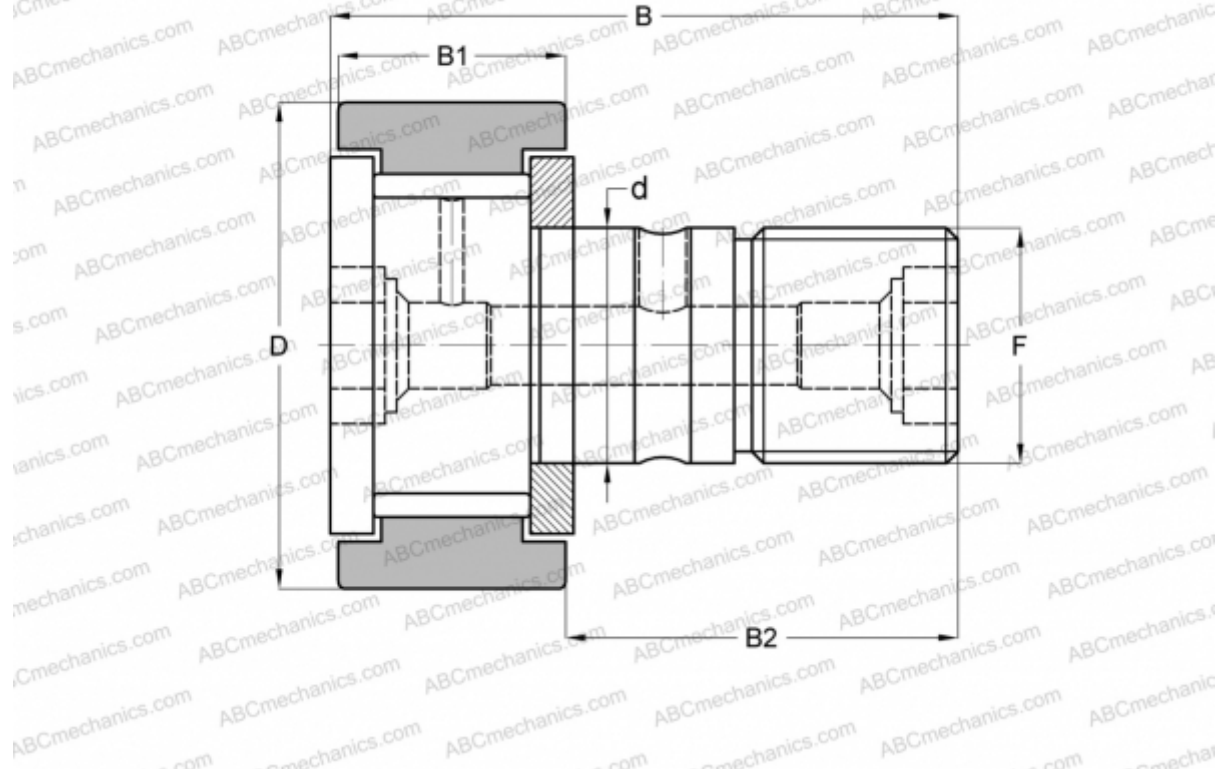

## CF-1 3/4 McGill

Опорные ролики с цапфой

ТИП: Роликоподшипники, Опорные ролики с цапфой, С осевым центрированием, без сепаратора, двусторонние щелевые уплотнения, цилиндрическое наружное кольцо, дюймовые

### Технические характеристики

#### РАЗМЕРЫ, ММ

d	19,050
D	44,450
B	70,644
B1	26,194
B2	44,450
F	3/4-16

**МАССА, КГ** 0,365

**ПРОИЗВОДИТЕЛЬ** [McGill](#)