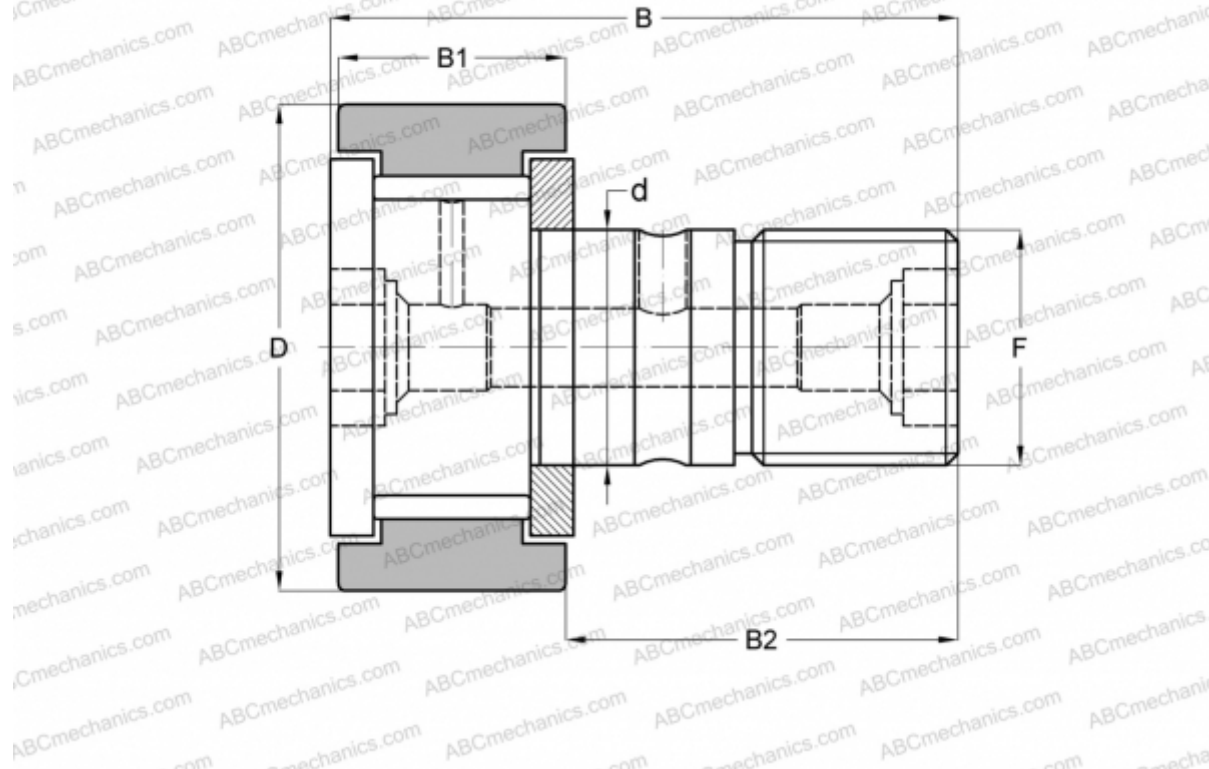

## CR 30 V IKO

Опорные ролики с цапфой

ТИП: Роликоподшипники, Опорные ролики с цапфой, С осевым центрированием, без сепаратора, двусторонние щелевые уплотнения, цилиндрическое наружное кольцо, дюймовые

### Технические характеристики

#### РАЗМЕРЫ, ММ

d	19,050
D	47,625
B	70,644
B1	26,194
B2	44,450
F	3/4-16

**МАССА, КГ** 0,410

**ПРОИЗВОДИТЕЛЬ** [IKO](#)