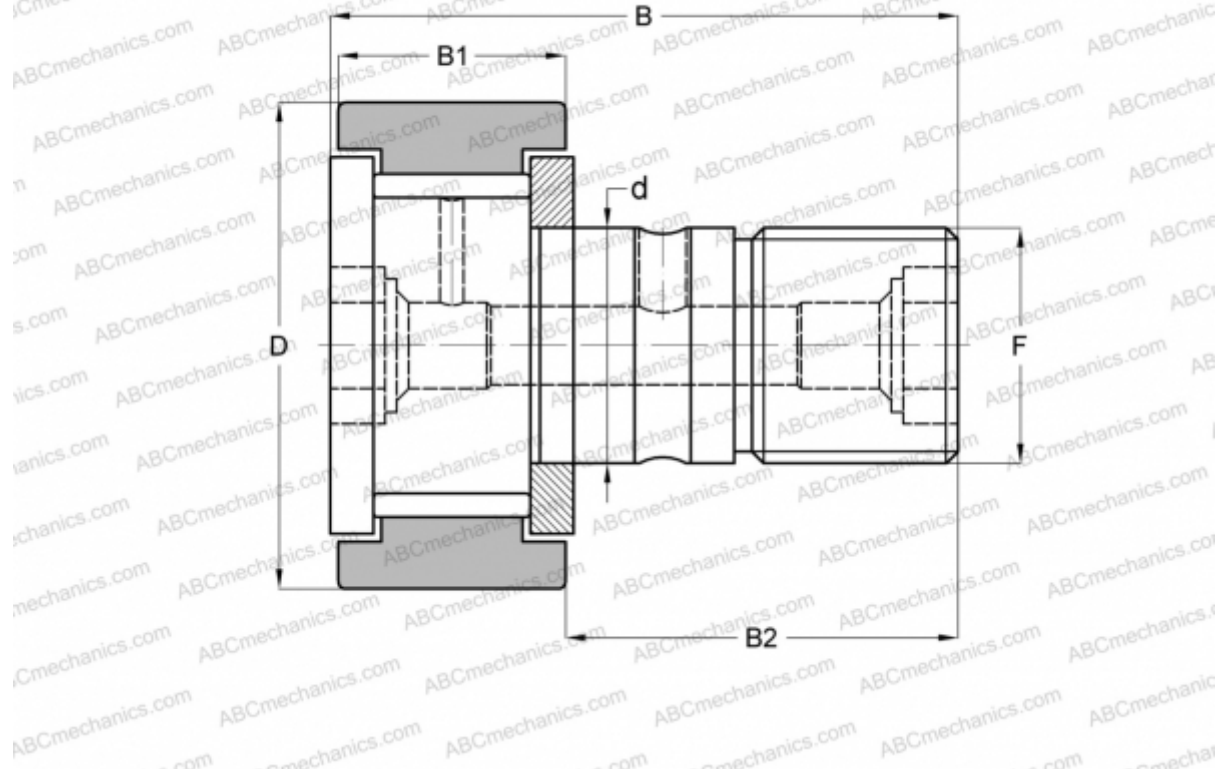

CR-30 TORRINGTON

Опорные ролики с цапфой

ТИП: Роликоподшипники, Опорные ролики с цапфой, С осевым центрированием, без сепаратора, двусторонние щелевые уплотнения, цилиндрическое наружное кольцо, дюймовые

Технические характеристики

РАЗМЕРЫ, ММ

d	19,050
D	47,625
B	70,644
B1	26,194
B2	44,450
F	3/4-16

МАССА, КГ 0,410

ПРОИЗВОДИТЕЛЬ [TORRINGTON](#)

АНАЛОГИ

ABC	CR 30 V
IKO	CR 30 V
INA	CF 30
McGill	CF-1 7/8