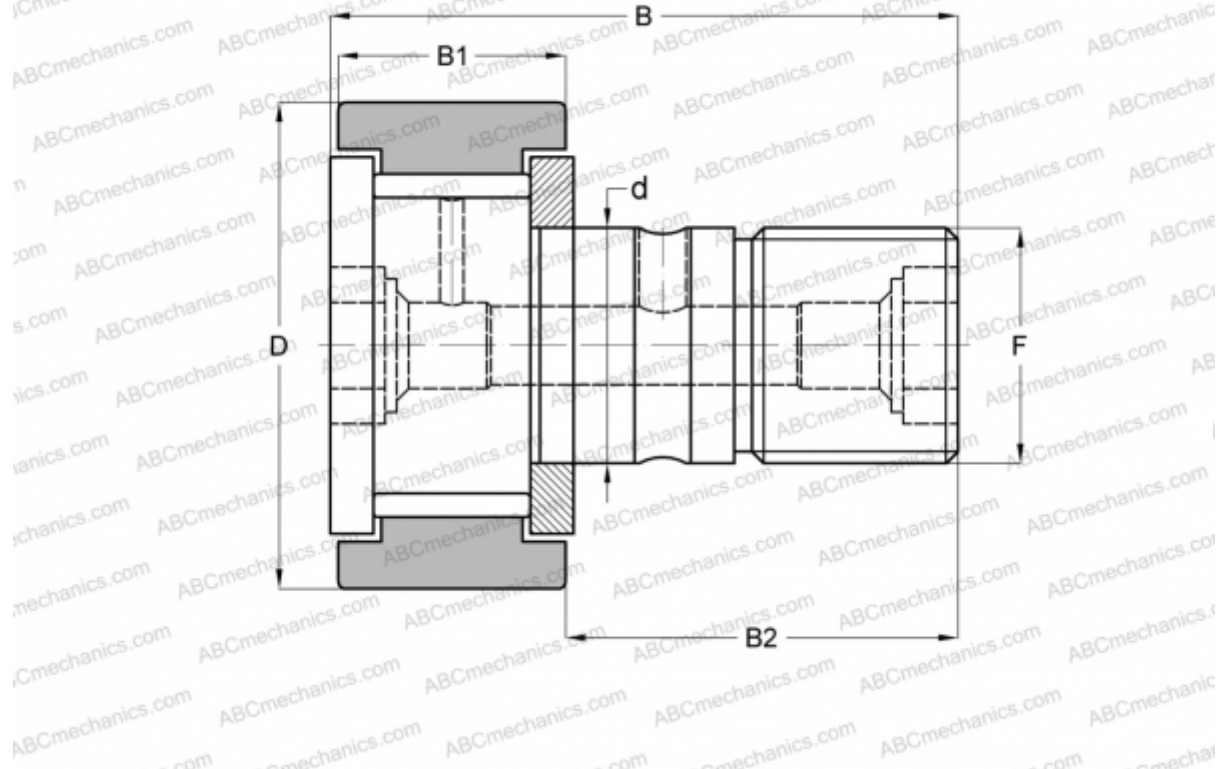

CF 30 INA

Опорные ролики с цапфой

ТИП: Роликоподшипники, Опорные ролики с цапфой, С осевым центрированием, без сепаратора, двусторонние щелевые уплотнения, цилиндрическое наружное кольцо, дюймовые

Технические характеристики

РАЗМЕРЫ, ММ

d	19,050
D	47,625
B	70,644
B1	26,194
B2	44,450
F	3/4-16

МАССА, КГ 0,410

ПРОИЗВОДИТЕЛЬ [INA](#)

АНАЛОГИ

ABC	CR 30 V
IKO	CR 30 V
TORRINGTON	CR-30
McGill	CF-1 7/8