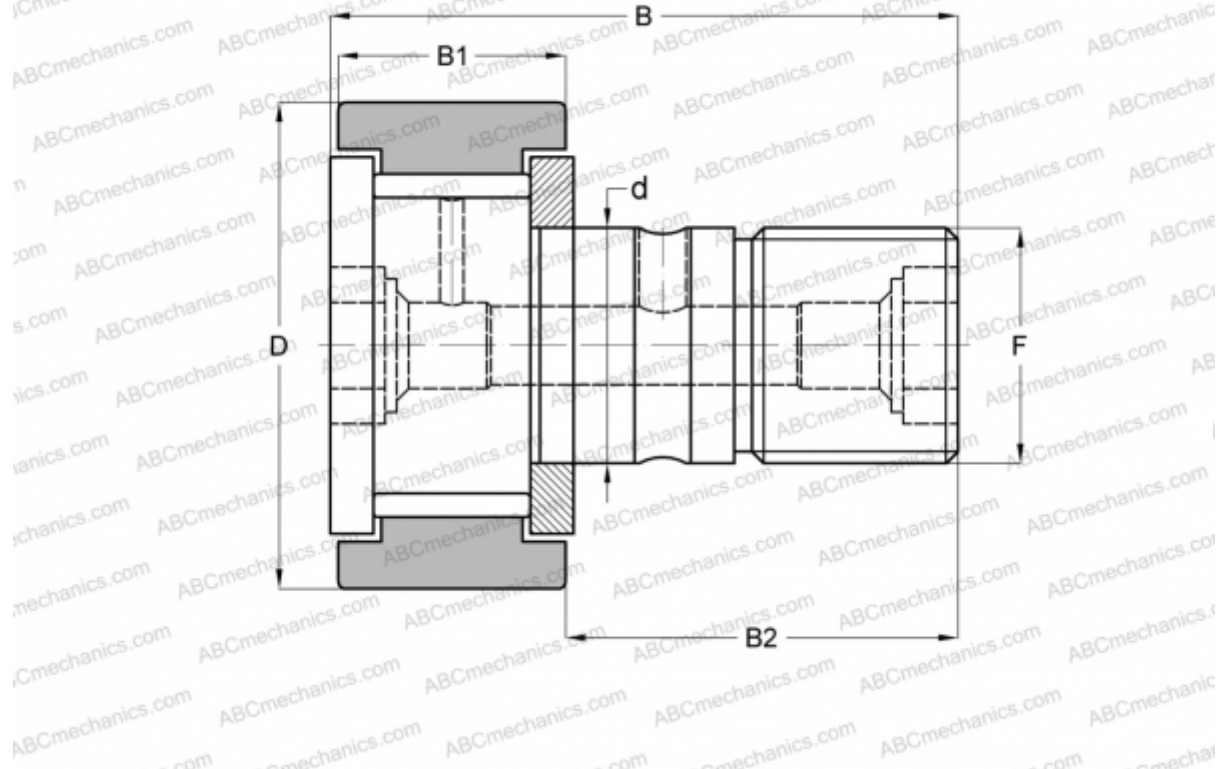

## CF-1 7/8 McGill

Опорные ролики с цапфой

ТИП: Роликоподшипники, Опорные ролики с цапфой, С осевым центрированием, без сепаратора, двусторонние щелевые уплотнения, цилиндрическое наружное кольцо, дюймовые

### Технические характеристики

#### РАЗМЕРЫ, ММ

d	19,050
D	47,625
B	70,644
B1	26,194
B2	44,450
F	3/4-16

**МАССА, КГ** 0,410

**ПРОИЗВОДИТЕЛЬ** [McGill](#)