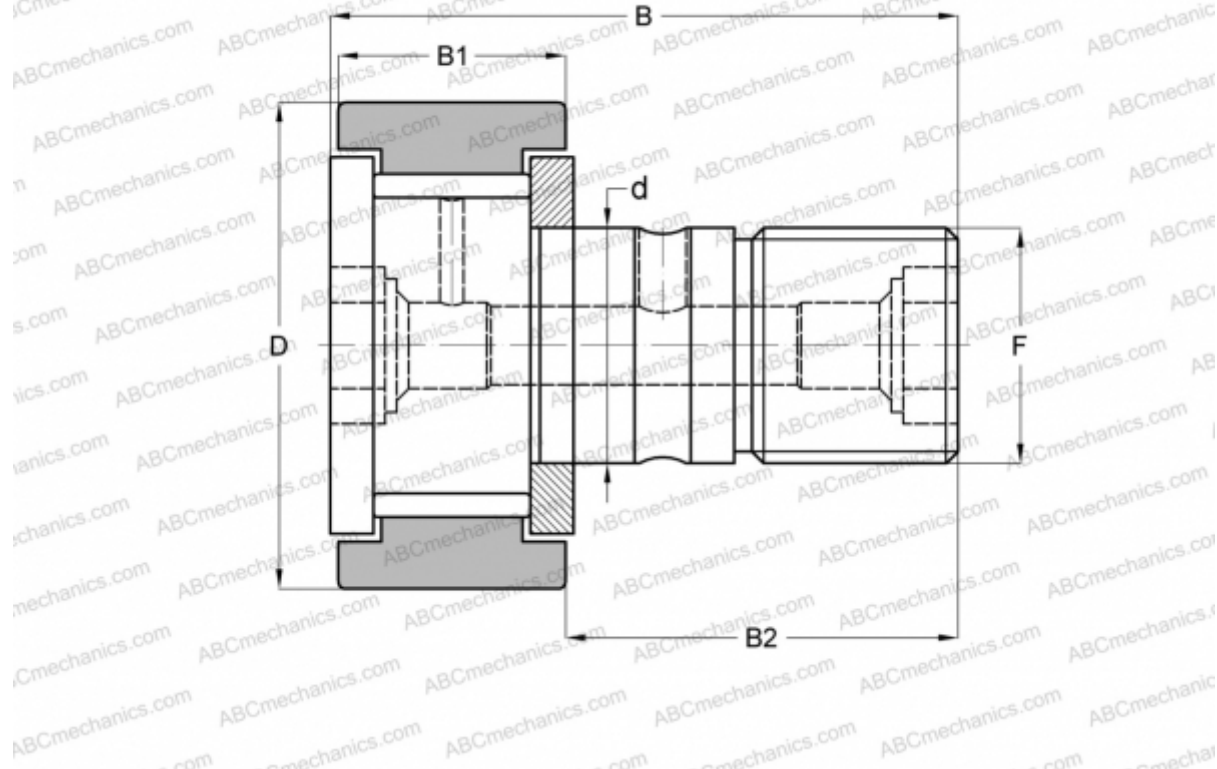

## CR 32 V ABC

Опорные ролики с цапфой

ТИП: Роликоподшипники, Опорные ролики с цапфой, С осевым центрированием, без сепаратора, двусторонние щелевые уплотнения, цилиндрическое наружное кольцо, дюймовые

### Технические характеристики

#### РАЗМЕРЫ, ММ

d	22,225
D	50,800
B	83,344
B1	32,544
B2	50,800
F	7/8-14

**МАССА, КГ** 0,615

**ПРОИЗВОДИТЕЛЬ** [ABC](#)