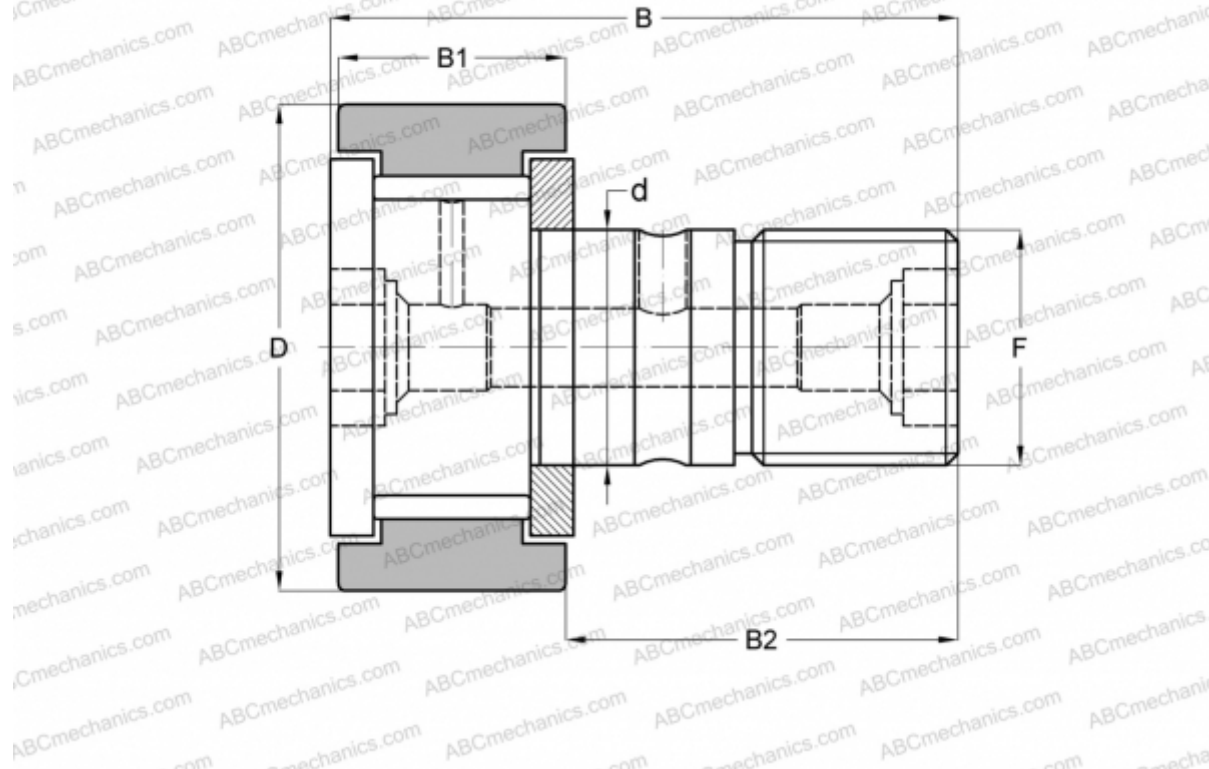

CR-32 TORRINGTON

Опорные ролики с цапфой

ТИП: Роликоподшипники, Опорные ролики с цапфой, С осевым центрированием, без сепаратора, двусторонние щелевые уплотнения, цилиндрическое наружное кольцо, дюймовые

Технические характеристики

РАЗМЕРЫ, ММ

d	22,225
D	50,800
B	83,344
B1	32,544
B2	50,800
F	7/8-14

МАССА, КГ 0,615

ПРОИЗВОДИТЕЛЬ [TORRINGTON](#)

АНАЛОГИ

ABC	CR 32 V
IKO	CR 32 V
INA	CF 32
McGill	CF-2