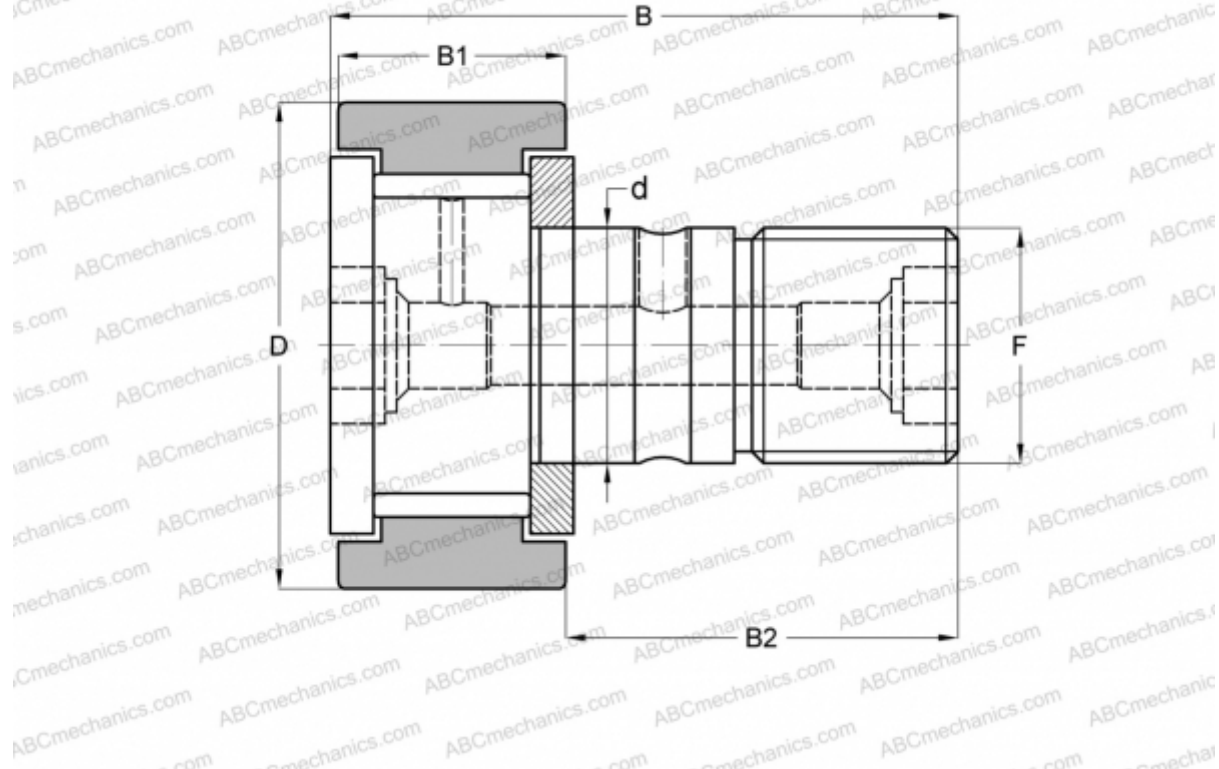

CF 32 INA

Опорные ролики с цапфой

ТИП: Роликоподшипники, Опорные ролики с цапфой, С осевым центрированием, без сепаратора, двусторонние щелевые уплотнения, цилиндрическое наружное кольцо, дюймовые

Технические характеристики

РАЗМЕРЫ, ММ

d	22,225
D	50,800
B	83,344
B1	32,544
B2	50,800
F	7/8-14

МАССА, КГ 0,615

ПРОИЗВОДИТЕЛЬ [INA](#)

АНАЛОГИ

ABC	CR 32 V
IKO	CR 32 V
TORRINGTON	CR-32
McGill	CF-2