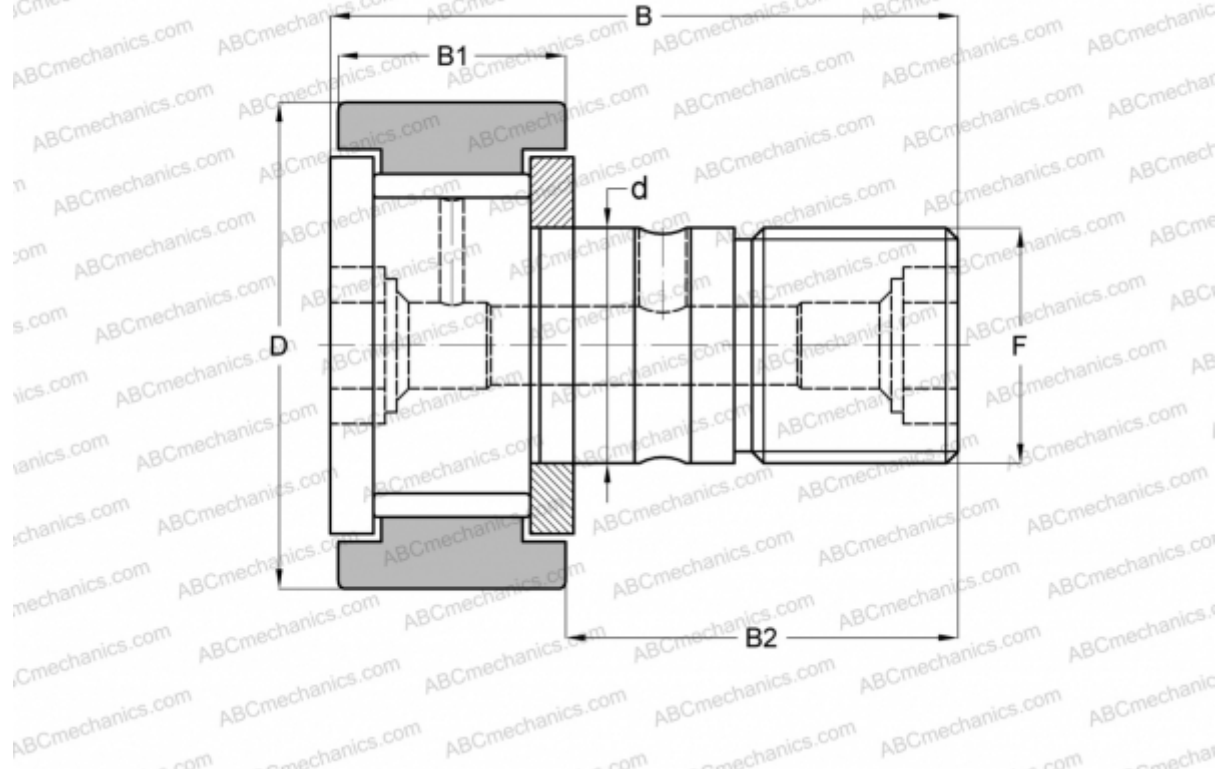

## CF-2 McGill

Опорные ролики с цапфой

ТИП: Роликоподшипники, Опорные ролики с цапфой, С осевым центрированием, без сепаратора, двусторонние щелевые уплотнения, цилиндрическое наружное кольцо, дюймовые

### Технические характеристики

#### РАЗМЕРЫ, ММ

d	22,225
D	50,800
B	83,344
B1	32,544
B2	50,800
F	7/8-14

**МАССА, КГ** 0,615

**ПРОИЗВОДИТЕЛЬ** [McGill](#)