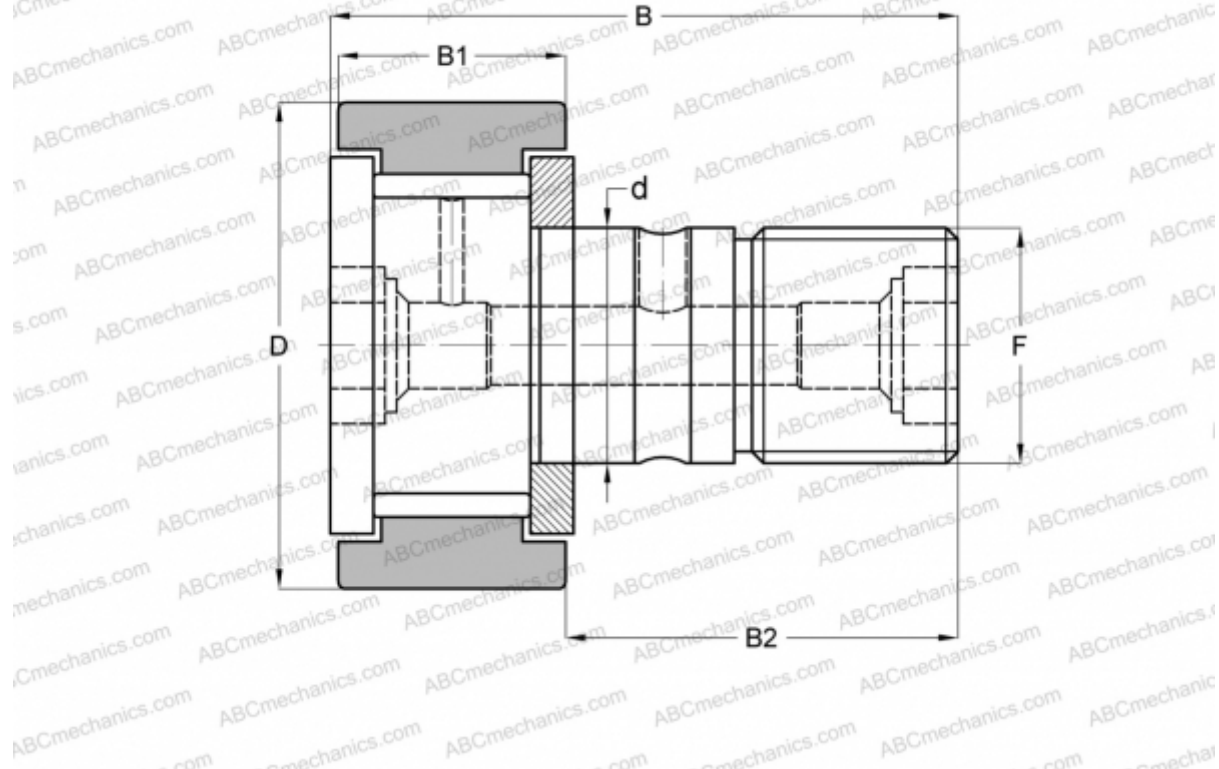

CR 36 V ABC

Опорные ролики с цапфой

ТИП: Роликоподшипники, Опорные ролики с цапфой, С осевым центрированием, без сепаратора, двусторонние щелевые уплотнения, цилиндрическое наружное кольцо, дюймовые

Технические характеристики

РАЗМЕРЫ, ММ

d	22,225
D	57,150
B	83,344
B1	32,544
B2	50,800
F	7/8-14

МАССА, КГ 0,750

ПРОИЗВОДИТЕЛЬ [ABC](#)

АНАЛОГИ

IKO	CR 36 V
TORRINGTON	CR-36
INA	CF 36
McGill	CF-2 1/4