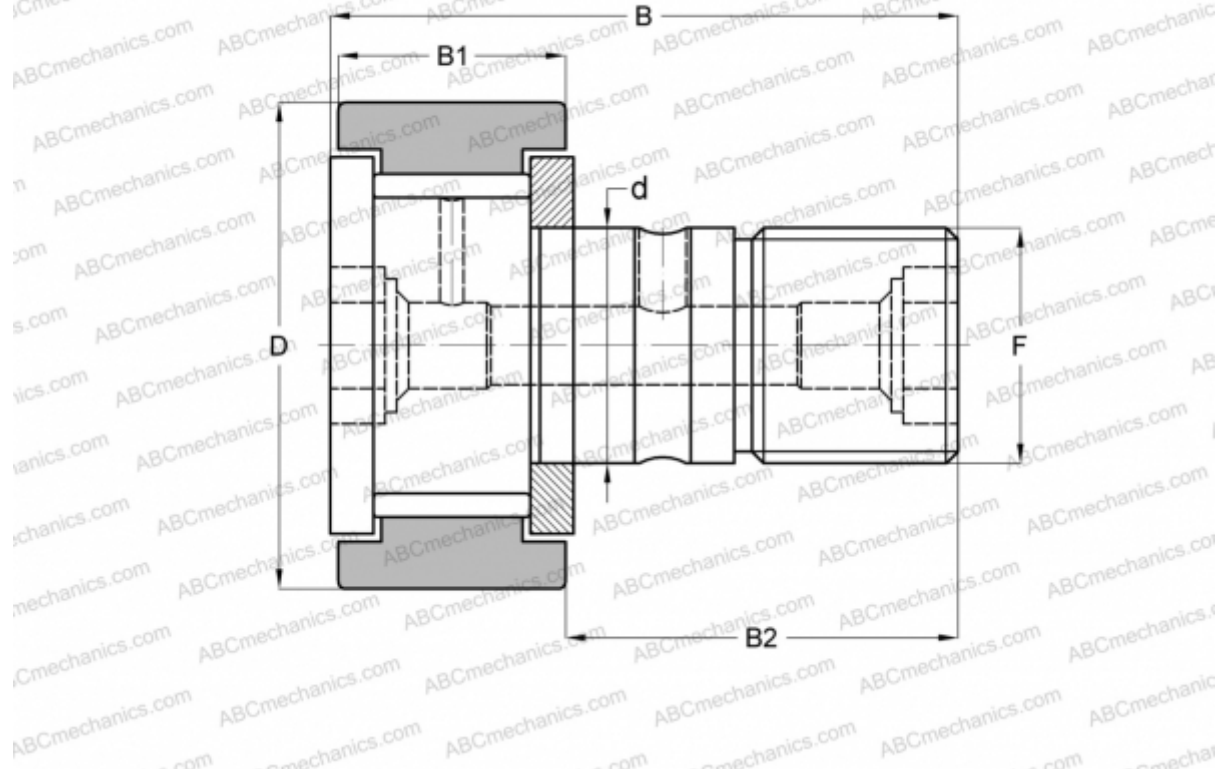

CF 36 INA

Опорные ролики с цапфой

ТИП: Роликоподшипники, Опорные ролики с цапфой, С осевым центрированием, без сепаратора, двусторонние щелевые уплотнения, цилиндрическое наружное кольцо, дюймовые

Технические характеристики

РАЗМЕРЫ, ММ

d	22,225
D	57,150
B	83,344
B1	32,544
B2	50,800
F	7/8-14

МАССА, КГ 0,750

ПРОИЗВОДИТЕЛЬ [INA](#)

АНАЛОГИ

ABC	CR 36 V
IKO	CR 36 V
TORRINGTON	CR-36
McGill	CF-2 1/4