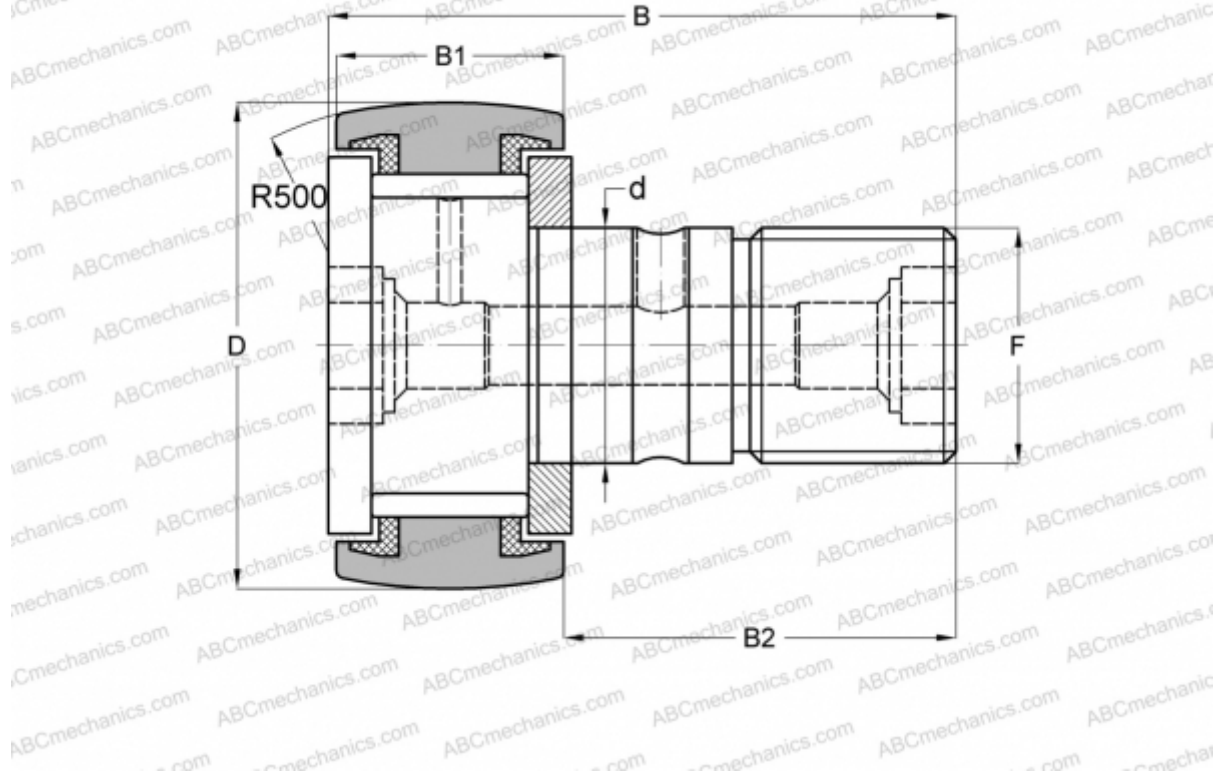

CR 8 VBUUR IKO

Опорные ролики с цапфой

ТИП: Роликоподшипники, Опорные ролики с цапфой, С осевым центрированием, без сепаратора, пластмассовые упорные шайбы с двух сторон, шестигранник, дюймовые

Технические характеристики

РАЗМЕРЫ, ММ

d	4,826
D	12,700
B	22,225
B1	9,525
B2	12,700
F	NO. 10-32

ПРОИЗВОДИТЕЛЬ

[IKO](#)

АНАЛОГИ

ABC	CR 8 VBUUR
TORRINGTON	CRSBC-8
McGill	CCF-1/2-N-SB

РАСЧЕТНЫЕ ДАННЫЕ

Номинальная динамическая грузоподъёмность, C	4,260 кН
Номинальная статическая грузоподъёмность, Co	4,750 кН