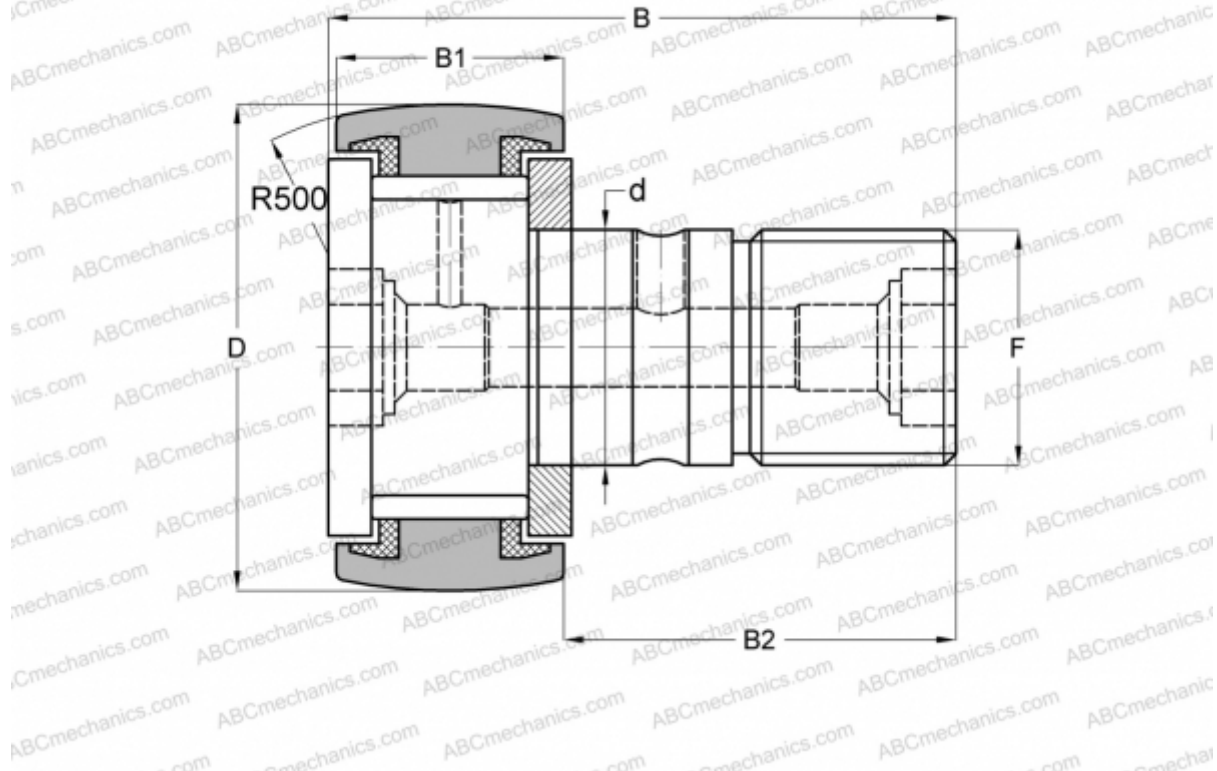

CCF-1/2-N-SB McGill

Опорные ролики с цапфой

ТИП: Роликоподшипники, Опорные ролики с цапфой, С осевым центрированием, без сепаратора, пластмассовые упорные шайбы с двух сторон, шестигранник, дюймовые

Технические характеристики

РАЗМЕРЫ, ММ

d	4,826
D	12,700
B	22,225
B1	9,525
B2	12,700
F	NO. 10-32

ПРОИЗВОДИТЕЛЬ

[McGill](#)

АНАЛОГИ

ABC	CR 8 VBUUR
IKO	CR 8 VBUUR
TORRINGTON	CRSBC-8