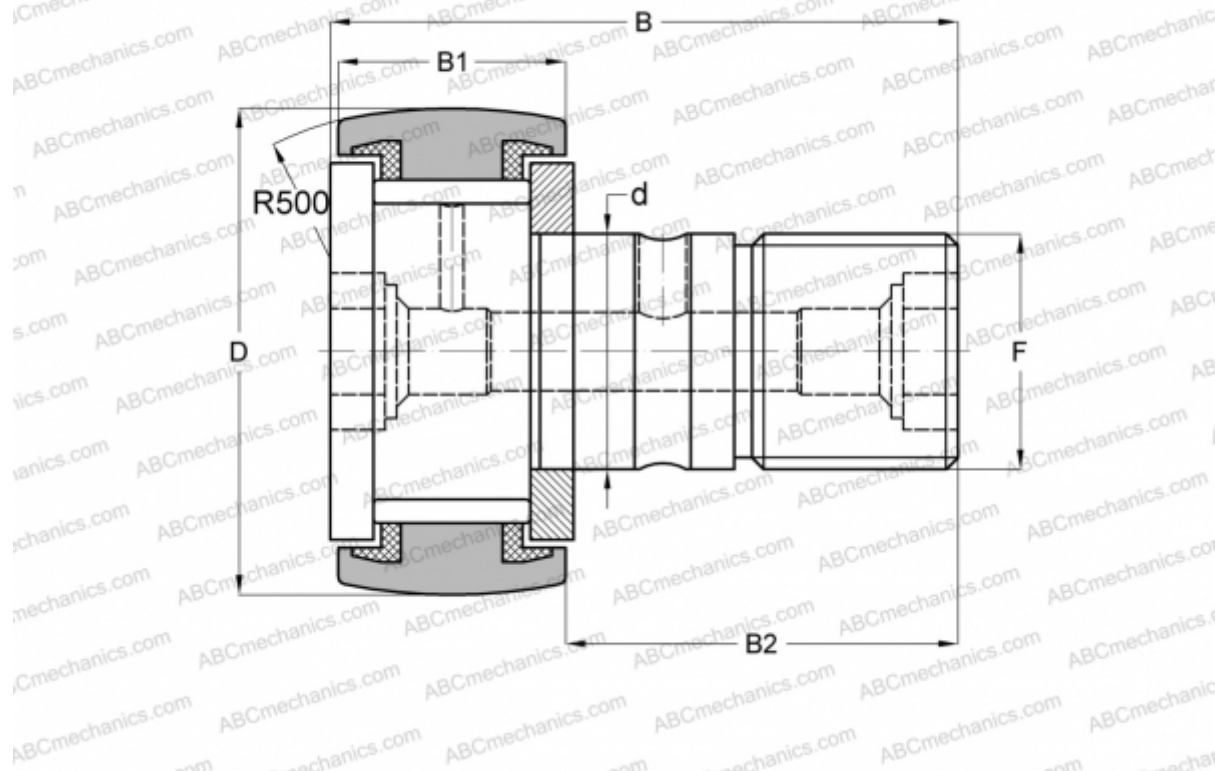

CF 8-1 PPYSK INA

Опорные ролики с цапфой

ТИП: Роликоподшипники, Опорные ролики с цапфой, С осевым центрированием, без сепаратора, пластмассовые упорные шайбы с двух сторон, шестигранник, дюймовые

Технические характеристики

РАЗМЕРЫ, ММ

d	4,826
D	12,700
B	26,194
B1	10,319
B2	15,875
F	NO. 10-32

ПРОИЗВОДИТЕЛЬ

[INA](#)

АНАЛОГИ

ABC	CR 8-1 VBUUR
IKO	CR 8-1 VBUUR
TORRINGTON	CRSBC-8-1
McGill	CCF-1/2-SB