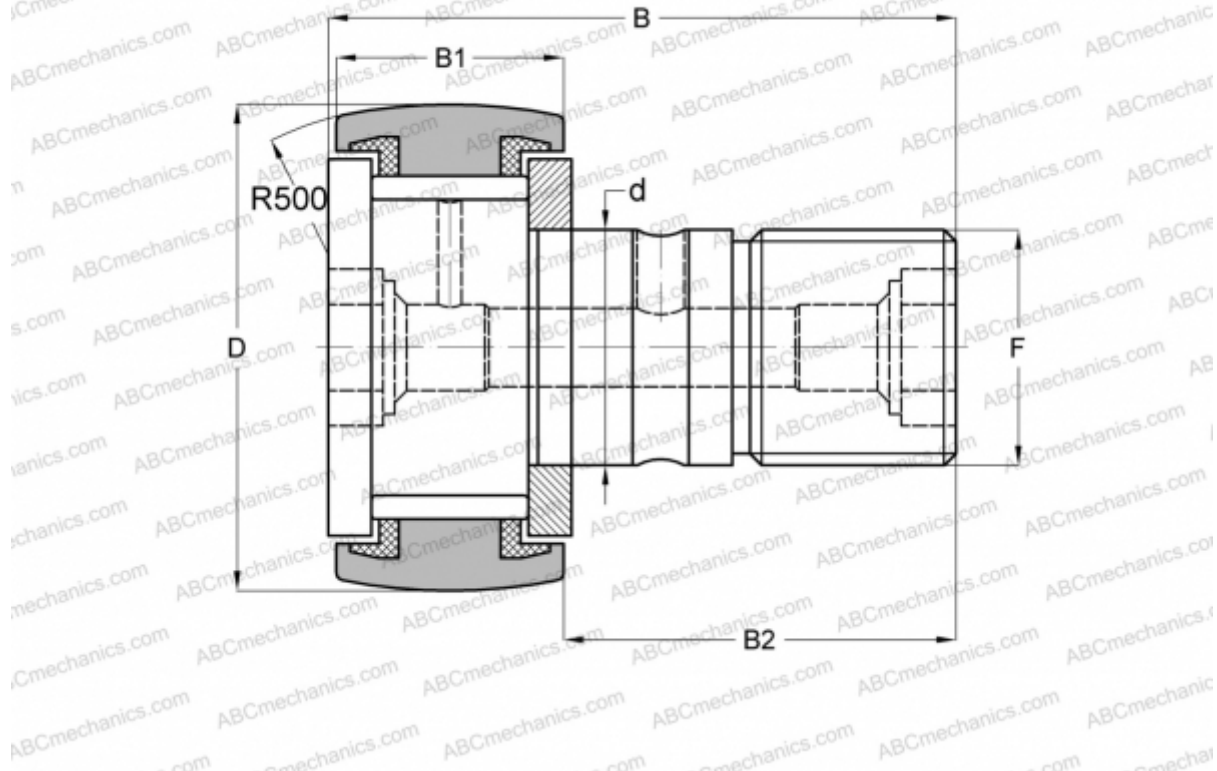

CCF-1/2-SB McGill

Опорные ролики с цапфой

ТИП: Роликоподшипники, Опорные ролики с цапфой, С осевым центрированием, без сепаратора, пластмассовые упорные шайбы с двух сторон, шестигранник, дюймовые

Технические характеристики

РАЗМЕРЫ, ММ

d	4,826
D	12,700
B	26,194
B1	10,319
B2	15,875
F	NO. 10-32

ПРОИЗВОДИТЕЛЬ

[McGill](#)

АНАЛОГИ

ABC	CR 8-1 VBUUR
IKO	CR 8-1 VBUUR
TORRINGTON	CRSBC-8-1
INA	CF 8-1 PPYSK