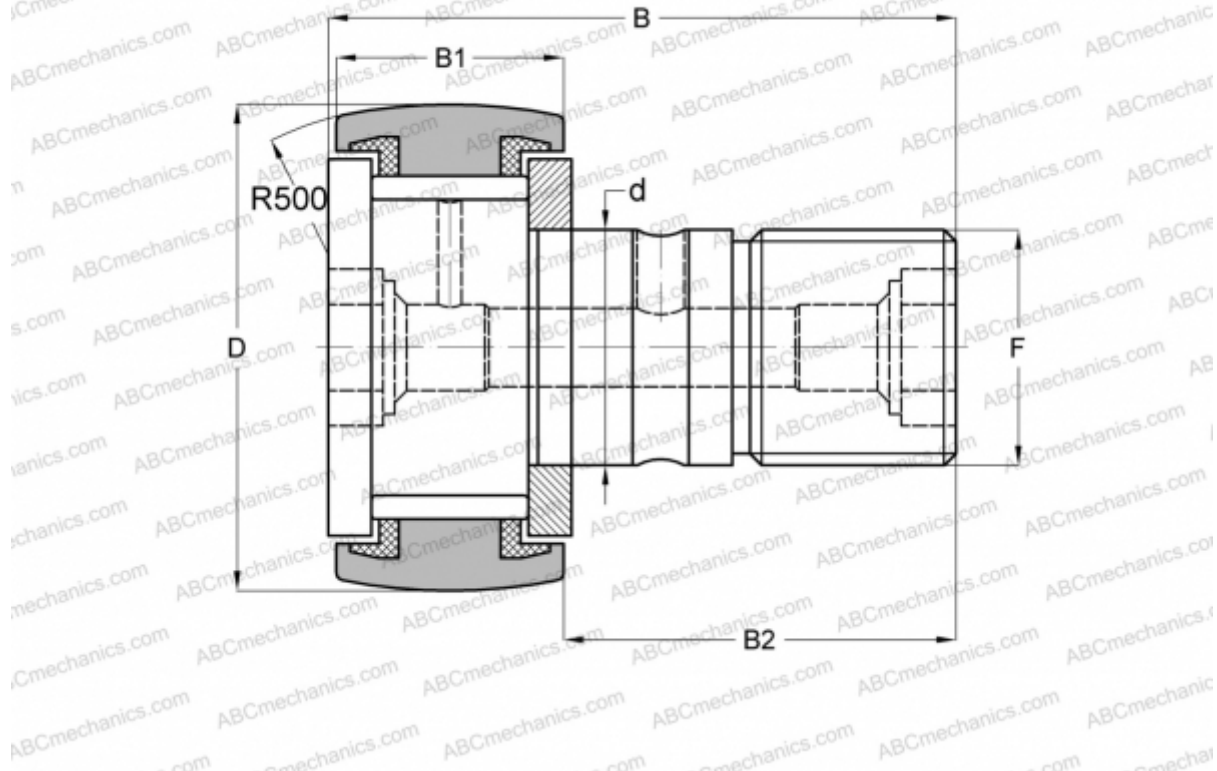

## CR 10 VBUUR ABC

Опорные ролики с цапфой

ТИП: Роликоподшипники, Опорные ролики с цапфой, С осевым центрированием, без сепаратора, пластмассовые упорные шайбы с двух сторон, шестигранник, дюймовые

### Технические характеристики

#### РАЗМЕРЫ, ММ

d	6,350
D	15,875
B	26,987
B1	11,112
B2	15,875
F	1/4-28

**ПРОИЗВОДИТЕЛЬ** [ABC](#)