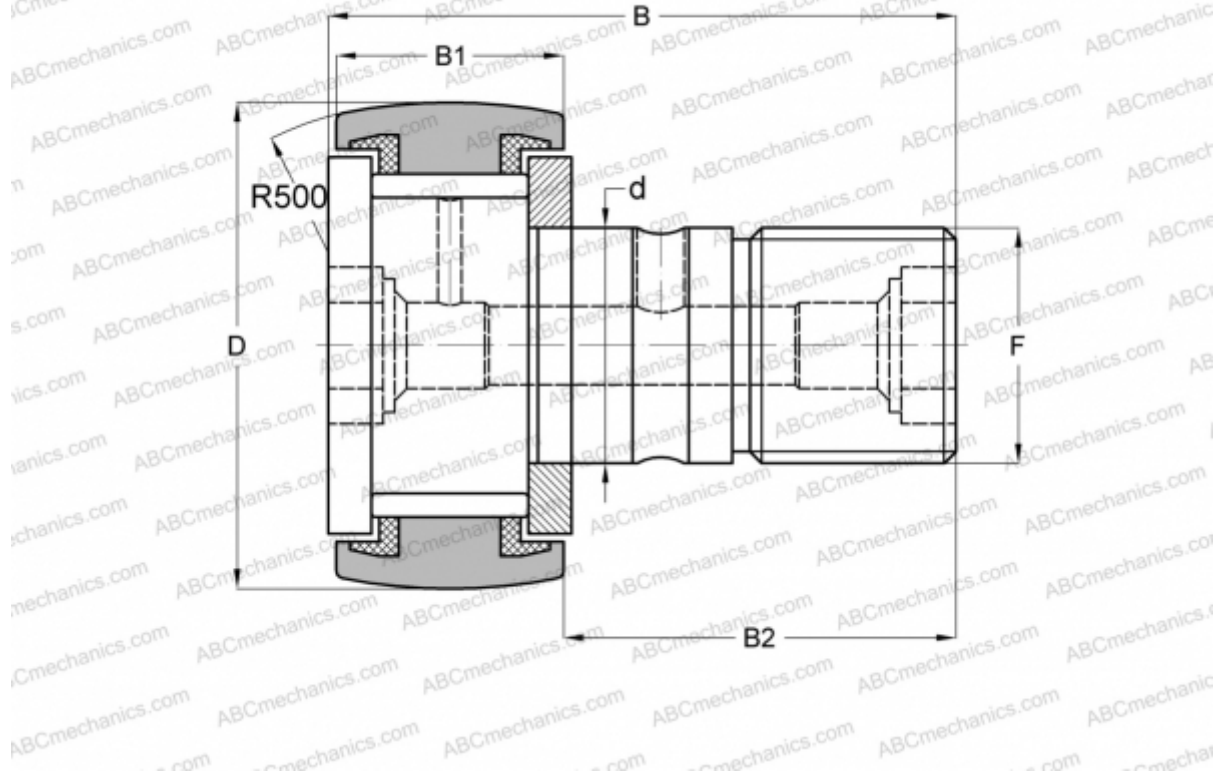

CR 10 VBUUR IKO

Опорные ролики с цапфой

ТИП: Роликоподшипники, Опорные ролики с цапфой, С осевым центрированием, без сепаратора, пластмассовые упорные шайбы с двух сторон, шестигранник, дюймовые

Технические характеристики

РАЗМЕРЫ, ММ

d	6,350
D	15,875
B	26,987
B1	11,112
B2	15,875
F	1/4-28

ПРОИЗВОДИТЕЛЬ

[IKO](#)

АНАЛОГИ

ABC	CR 10 VBUUR
TORRINGTON	CRSBC-10
McGill	CCF-5/8-N-SB

РАСЧЕТНЫЕ ДАННЫЕ

Номинальная динамическая грузоподъёмность, C	5,830 кН
Номинальная статическая грузоподъёмность, Co	7,660 кН