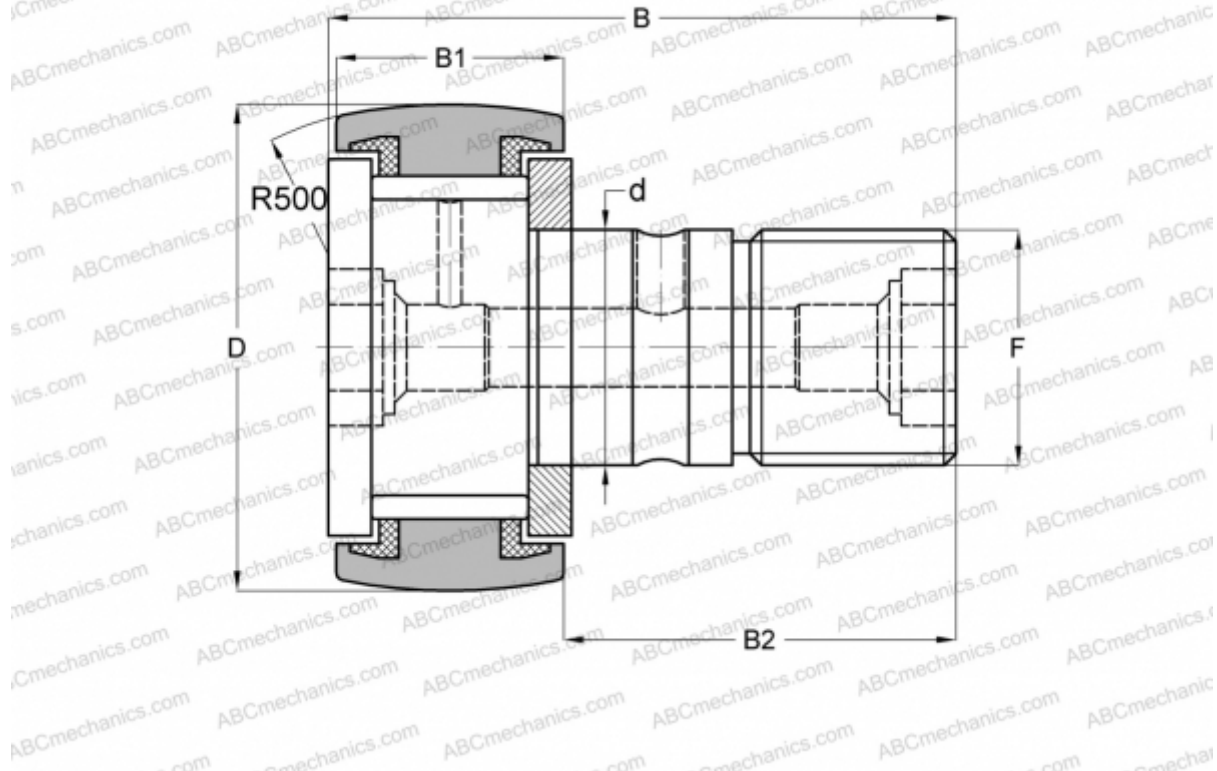

CRSBC-10 TORRINGTON

Опорные ролики с цапфой

ТИП: Роликоподшипники, Опорные ролики с цапфой, С осевым центрированием, без сепаратора, пластмассовые упорные шайбы с двух сторон, шестигранник, дюймовые

Технические характеристики

РАЗМЕРЫ, ММ

d	6,350
D	15,875
B	26,987
B1	11,112
B2	15,875
F	1/4-28

ПРОИЗВОДИТЕЛЬ [TORRINGTON](#)

АНАЛОГИ

ABC	CR 10 VBUUR
IKO	CR 10 VBUUR
McGill	CCF-5/8-N-SB