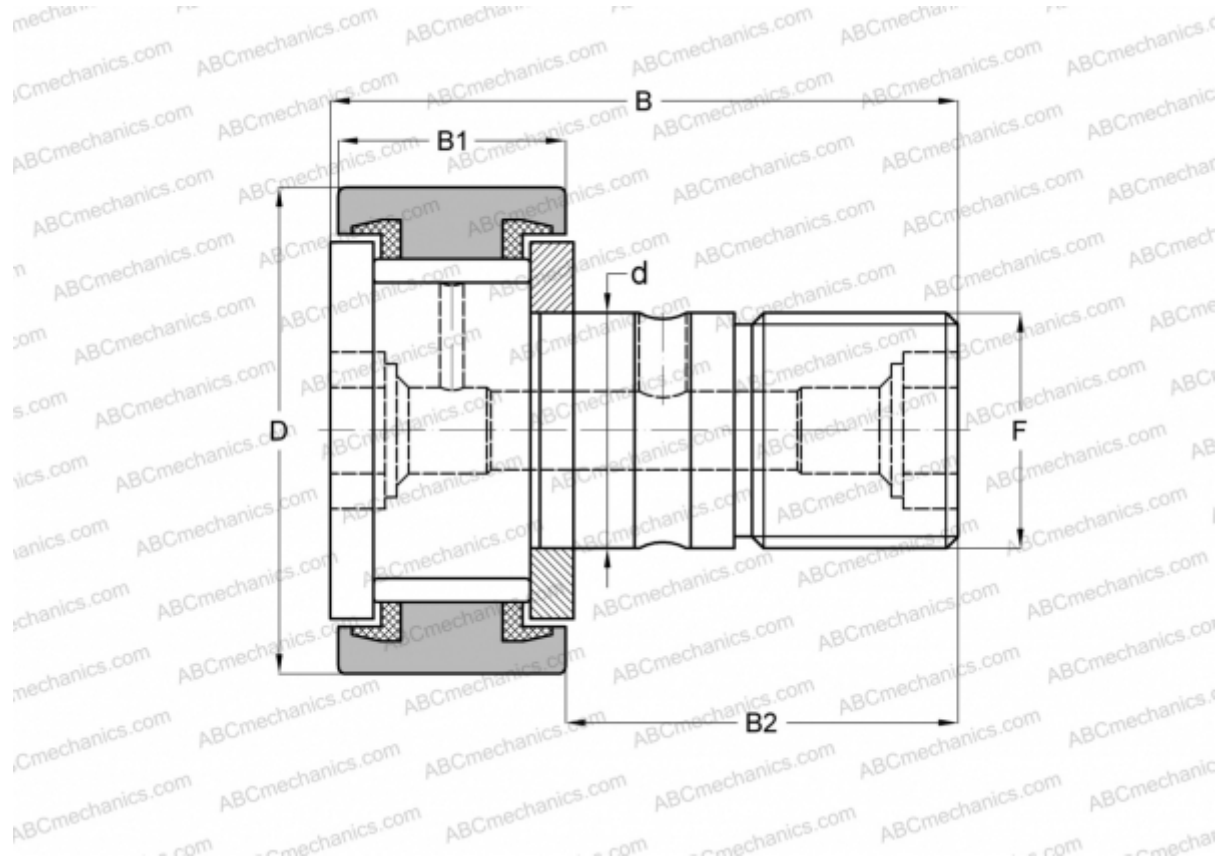

CR 8 VBUU ABC

Опорные ролики с цапфой

ТИП: Роликоподшипники, Опорные ролики с цапфой, С осевым центрированием, без сепаратора, пластмассовые упорные шайбы с двух сторон, цилиндрическое наружное кольцо, шестигранник, дюймовые

Технические характеристики

РАЗМЕРЫ, ММ

d	4,826
D	12,700
B	22,225
B1	9,525
B2	12,700
F	NO. 10-32

МАССА, КГ 0,009

ПРОИЗВОДИТЕЛЬ [ABC](#)

АНАЛОГИ

IKO	CR 8 VBUU
TORRINGTON	CRSB-8
McGill	CF-1/2-N-SB