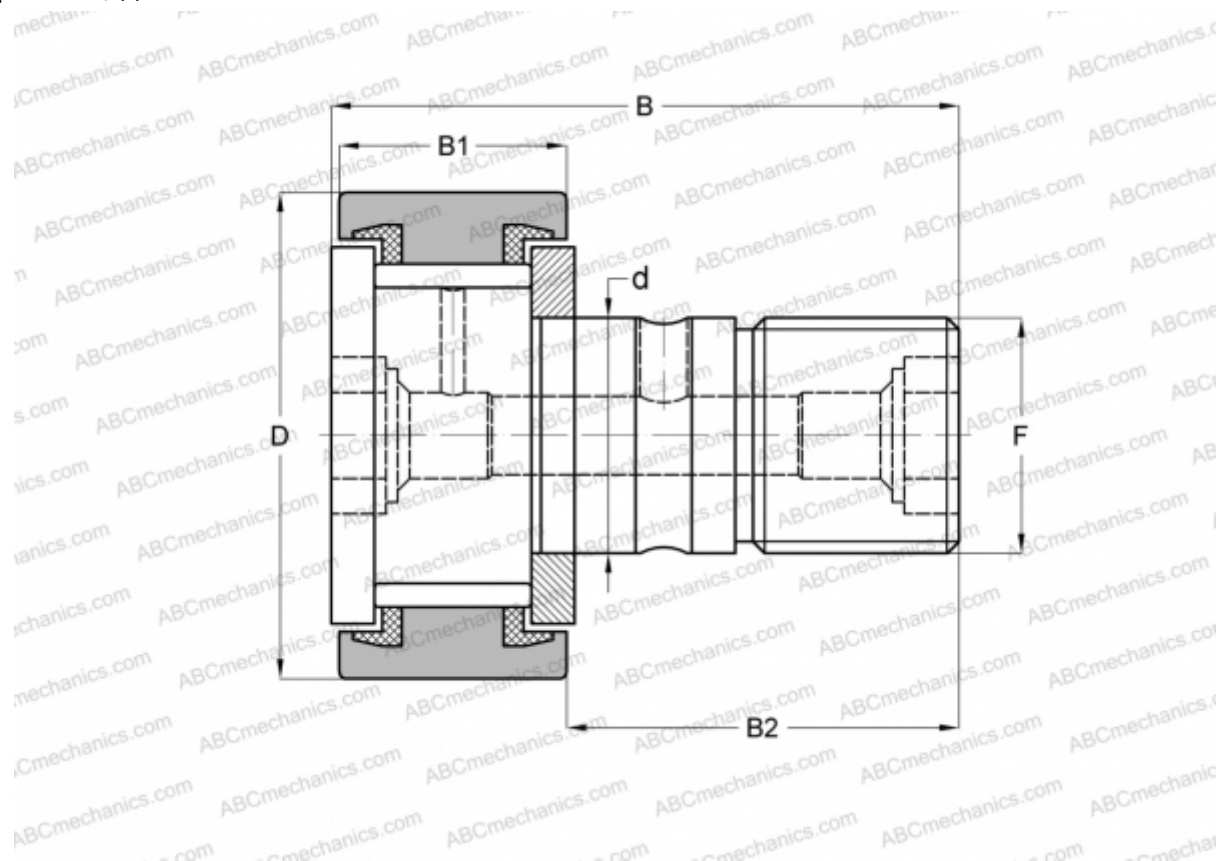

CR 8 VBUU IKO

Опорные ролики с цапфой

ТИП: Роликоподшипники, Опорные ролики с цапфой, С осевым центрированием, без сепаратора, пластмассовые упорные шайбы с двух сторон, цилиндрическое наружное кольцо, шестигранник, дюймовые

Технические характеристики

РАЗМЕРЫ, ММ

d	4,826
D	12,700
B	22,225
B1	9,525
B2	12,700
F	NO. 10-32

МАССА, КГ 0,009

ПРОИЗВОДИТЕЛЬ [IKO](#)

АНАЛОГИ

ABC	CR 8 VBUU
TORRINGTON	CRSB-8
McGill	Cf-1/2-N-SB

РАСЧЕТНЫЕ ДАННЫЕ