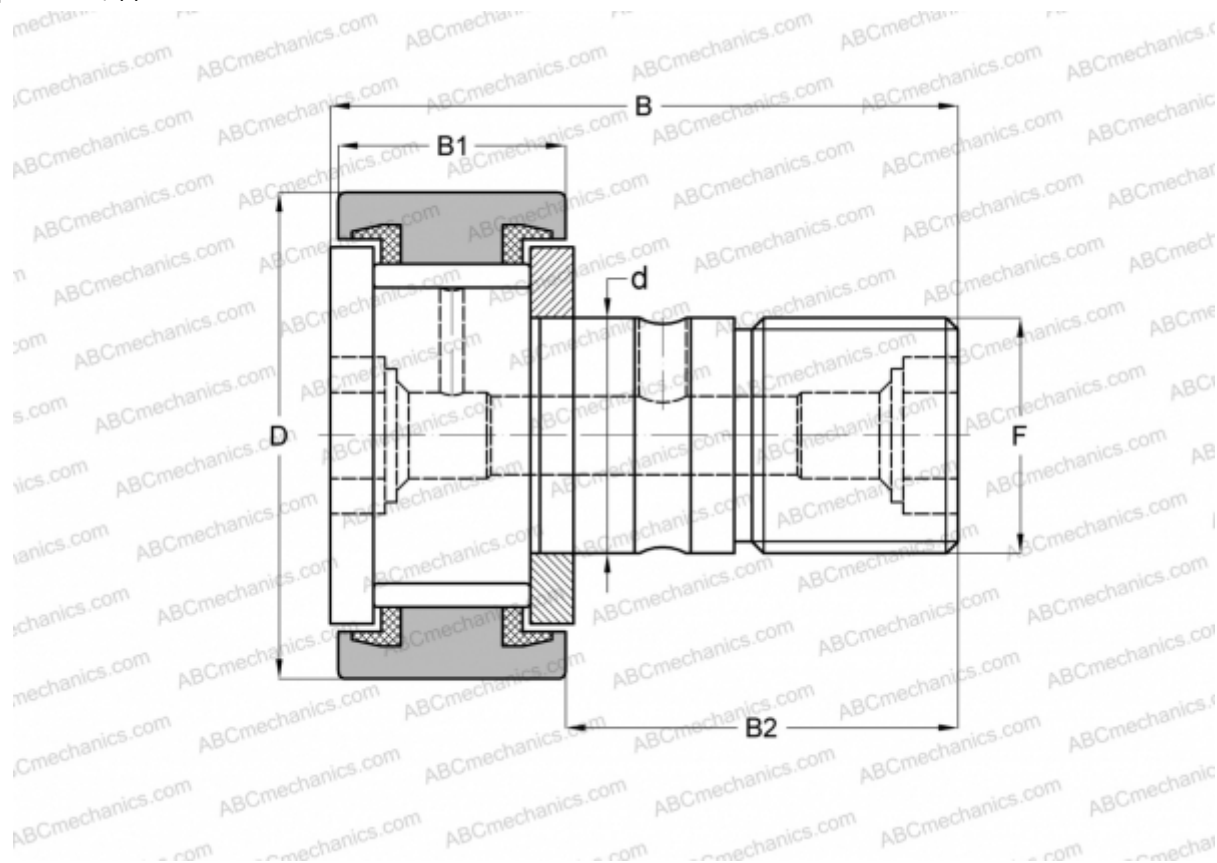

## CRSB-8 TORRINGTON

Опорные ролики с цапфой

ТИП: Роликоподшипники, Опорные ролики с цапфой, С осевым центрированием, без сепаратора, пластмассовые упорные шайбы с двух сторон, цилиндрическое наружное кольцо, шестигранник, дюймовые

### Технические характеристики

#### РАЗМЕРЫ, ММ

d	4,826
D	12,700
B	22,225
B1	9,525
B2	12,700
F	NO. 10-32

**МАССА, КГ** 0,009

**ПРОИЗВОДИТЕЛЬ** [TORRINGTON](#)