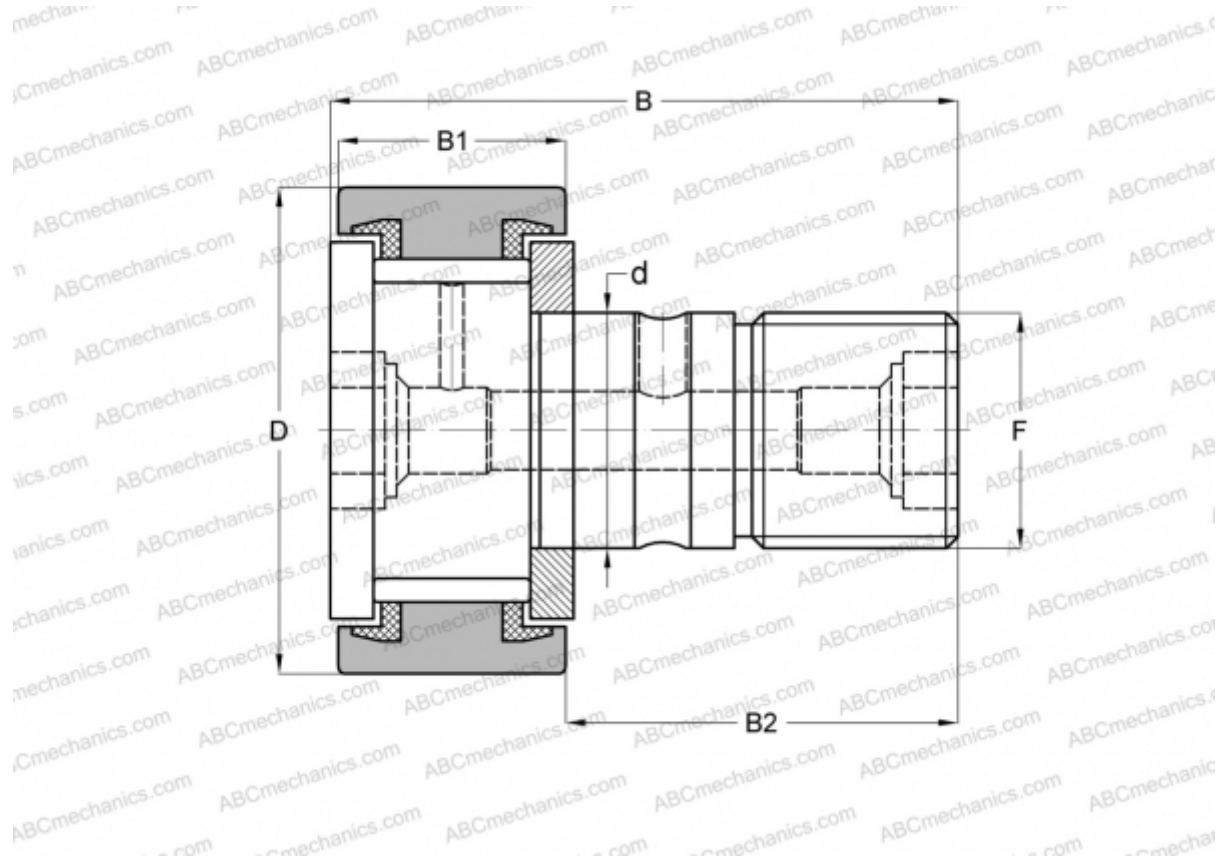

CR 8-1 VBUU ABC

Опорные ролики с цапфой

ТИП: Роликоподшипники, Опорные ролики с цапфой, С осевым центрированием, без сепаратора, пластмассовые упорные шайбы с двух сторон, цилиндрическое наружное кольцо, шестигранник, дюймовые

Технические характеристики

РАЗМЕРЫ, ММ

d	4,826
D	12,700
B	26,194
B1	10,319
B2	15,875
F	NO. 10-32

МАССА, КГ 0,010

ПРОИЗВОДИТЕЛЬ [ABC](#)

АНАЛОГИ

IKO	CR 8-1 VBUU
TORRINGTON	CRSB-8-1
INA	CF 8-1 PPSK
McGill	CF-1/2-SB