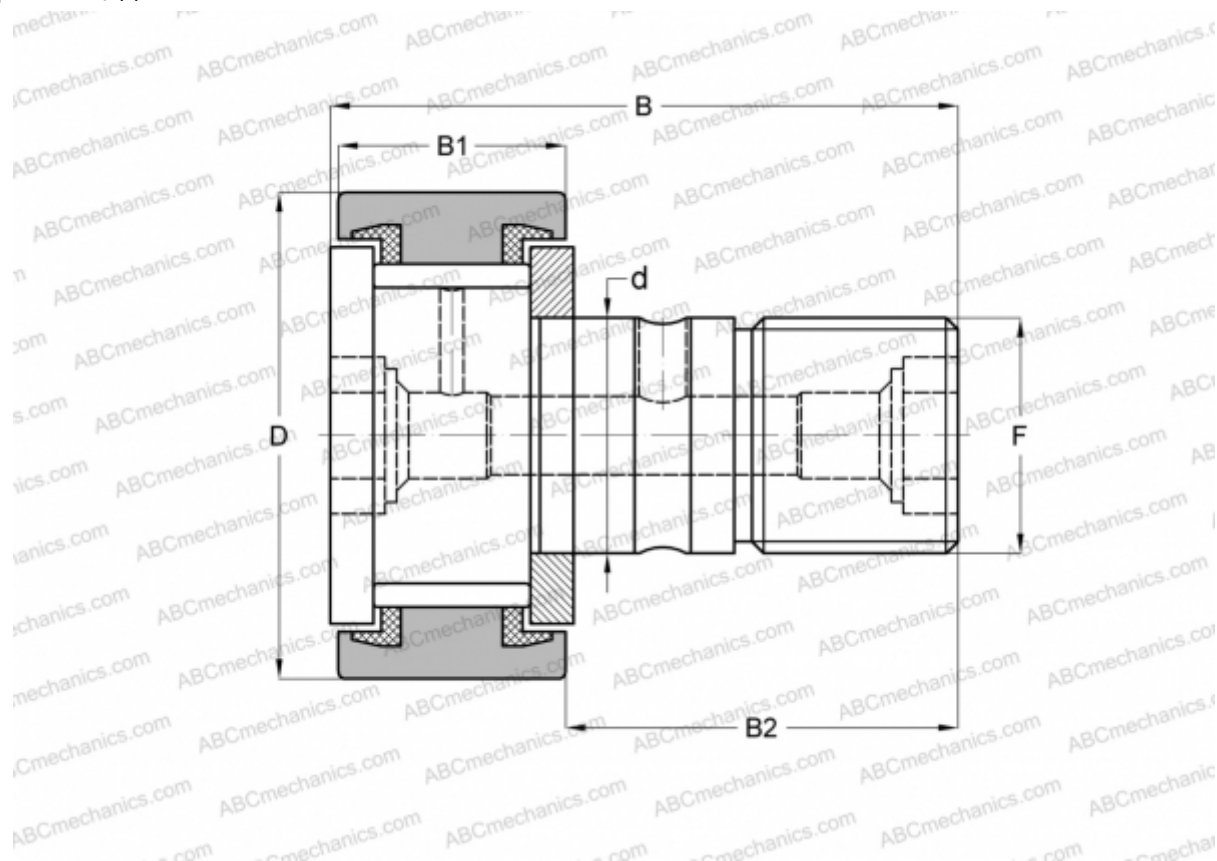

CR 8-1 VBUU IKO

Опорные ролики с цапфой

ТИП: Роликоподшипники, Опорные ролики с цапфой, С осевым центрированием, без сепаратора, пластмассовые упорные шайбы с двух сторон, цилиндрическое наружное кольцо, шестигранник, дюймовые

Технические характеристики

РАЗМЕРЫ, ММ

d	4,826
D	12,700
B	26,194
B1	10,319
B2	15,875
F	NO. 10-32

МАССА, КГ 0,010

ПРОИЗВОДИТЕЛЬ [IKO](#)

АНАЛОГИ

ABC	CR 8-1 VBUU
TORRINGTON	CRSB-8-1
INA	CF 8-1 PPSK
McGill	CF-1/2-SB

РАСЧЕТНЫЕ ДАННЫЕ

Номинальная динамическая грузоподъёмность, C	4,710 кН
Номинальная статическая грузоподъёмность, Co	5,410 кН