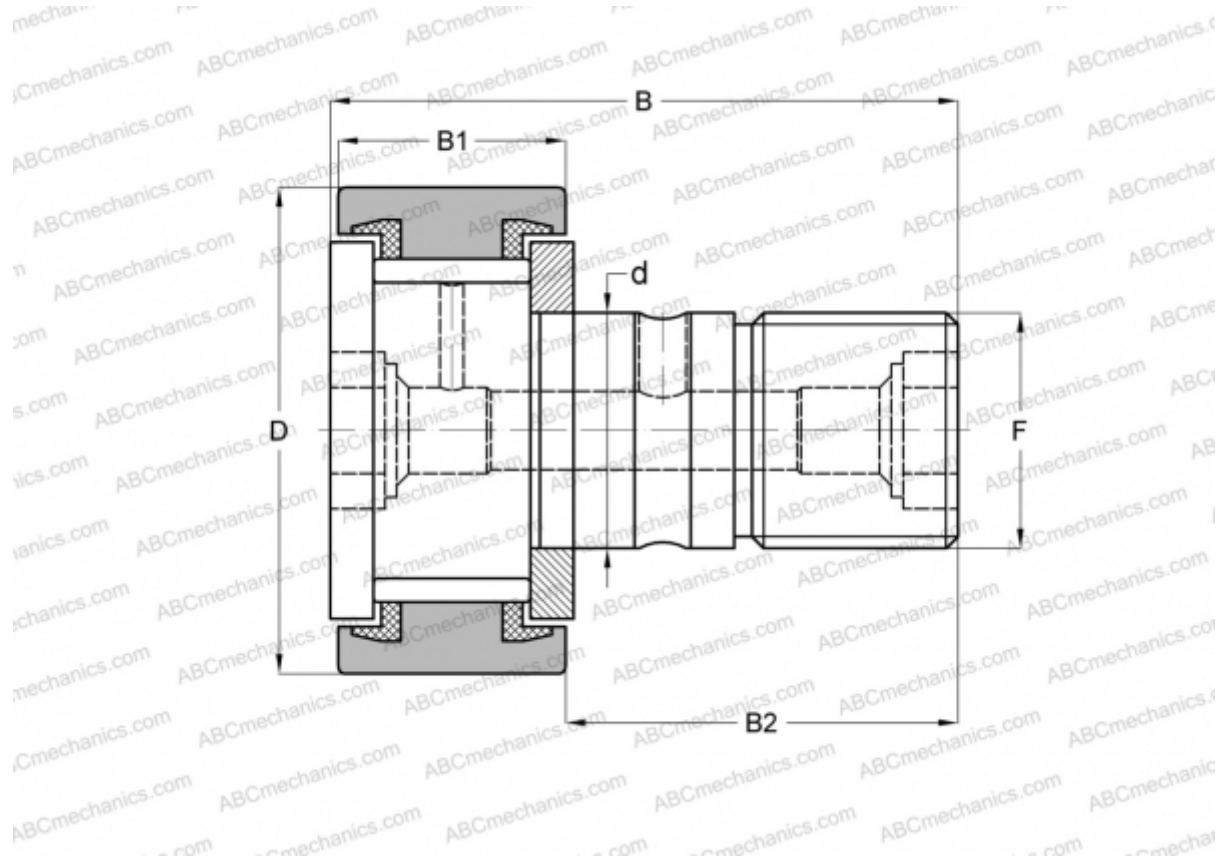

CF-1/2-SB McGill

Опорные ролики с цапфой

ТИП: Роликоподшипники, Опорные ролики с цапфой, С осевым центрированием, без сепаратора, пластмассовые упорные шайбы с двух сторон, цилиндрическое наружное кольцо, шестигранник, дюймовые

Технические характеристики

РАЗМЕРЫ, ММ

d	4,826
D	12,700
B	26,194
B1	10,319
B2	15,875
F	NO. 10-32

МАССА, КГ 0,010

ПРОИЗВОДИТЕЛЬ [McGill](#)

АНАЛОГИ

ABC	CR 8-1 VBUU
IKO	CR 8-1 VBUU
TORRINGTON	CRSB-8-1
INA	CF 8-1 PPSK